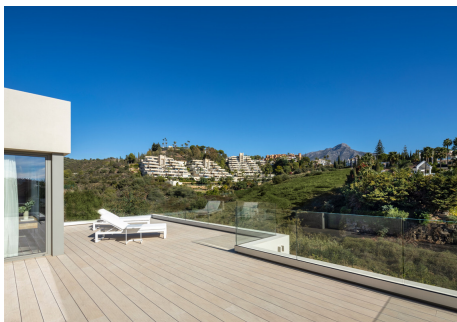

HHomes

SEARCH FIND LOVE

HHomes - Camino de Camojan s/n, Edificio Camoján Center Oficina nº 15
Tel.: +34 951 543 462 – Email: info@hhomes.es – Web: <https://hhomes.es>