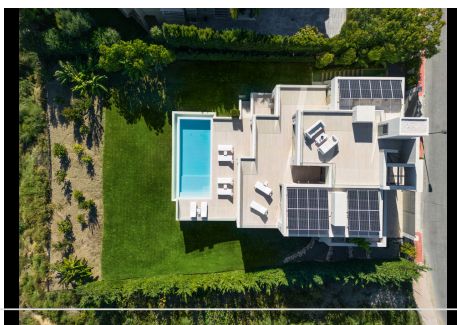

HHomes

SEARCH FIND LOVE

HHomes - Camino de Camojan s/n, Edificio Camoján Center Oficina nº 15
Tel.: +34 951 543 462 – Email: info@hhomes.es – Web: <https://hhomes.es>