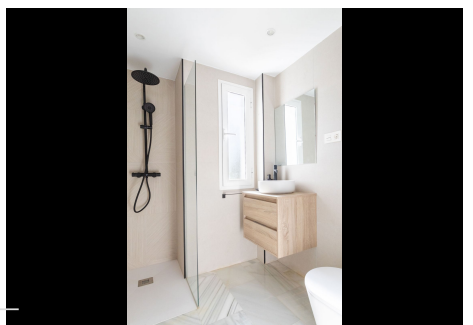

HHomes

SEARCH FIND LOVE

HHomes - Camino de Camoján s/n, Edificio Camoján Center Oficina nº 15
Tel.: +34 951 543 462 – Email: info@hhomes.es – Web: <https://hhomes.es>