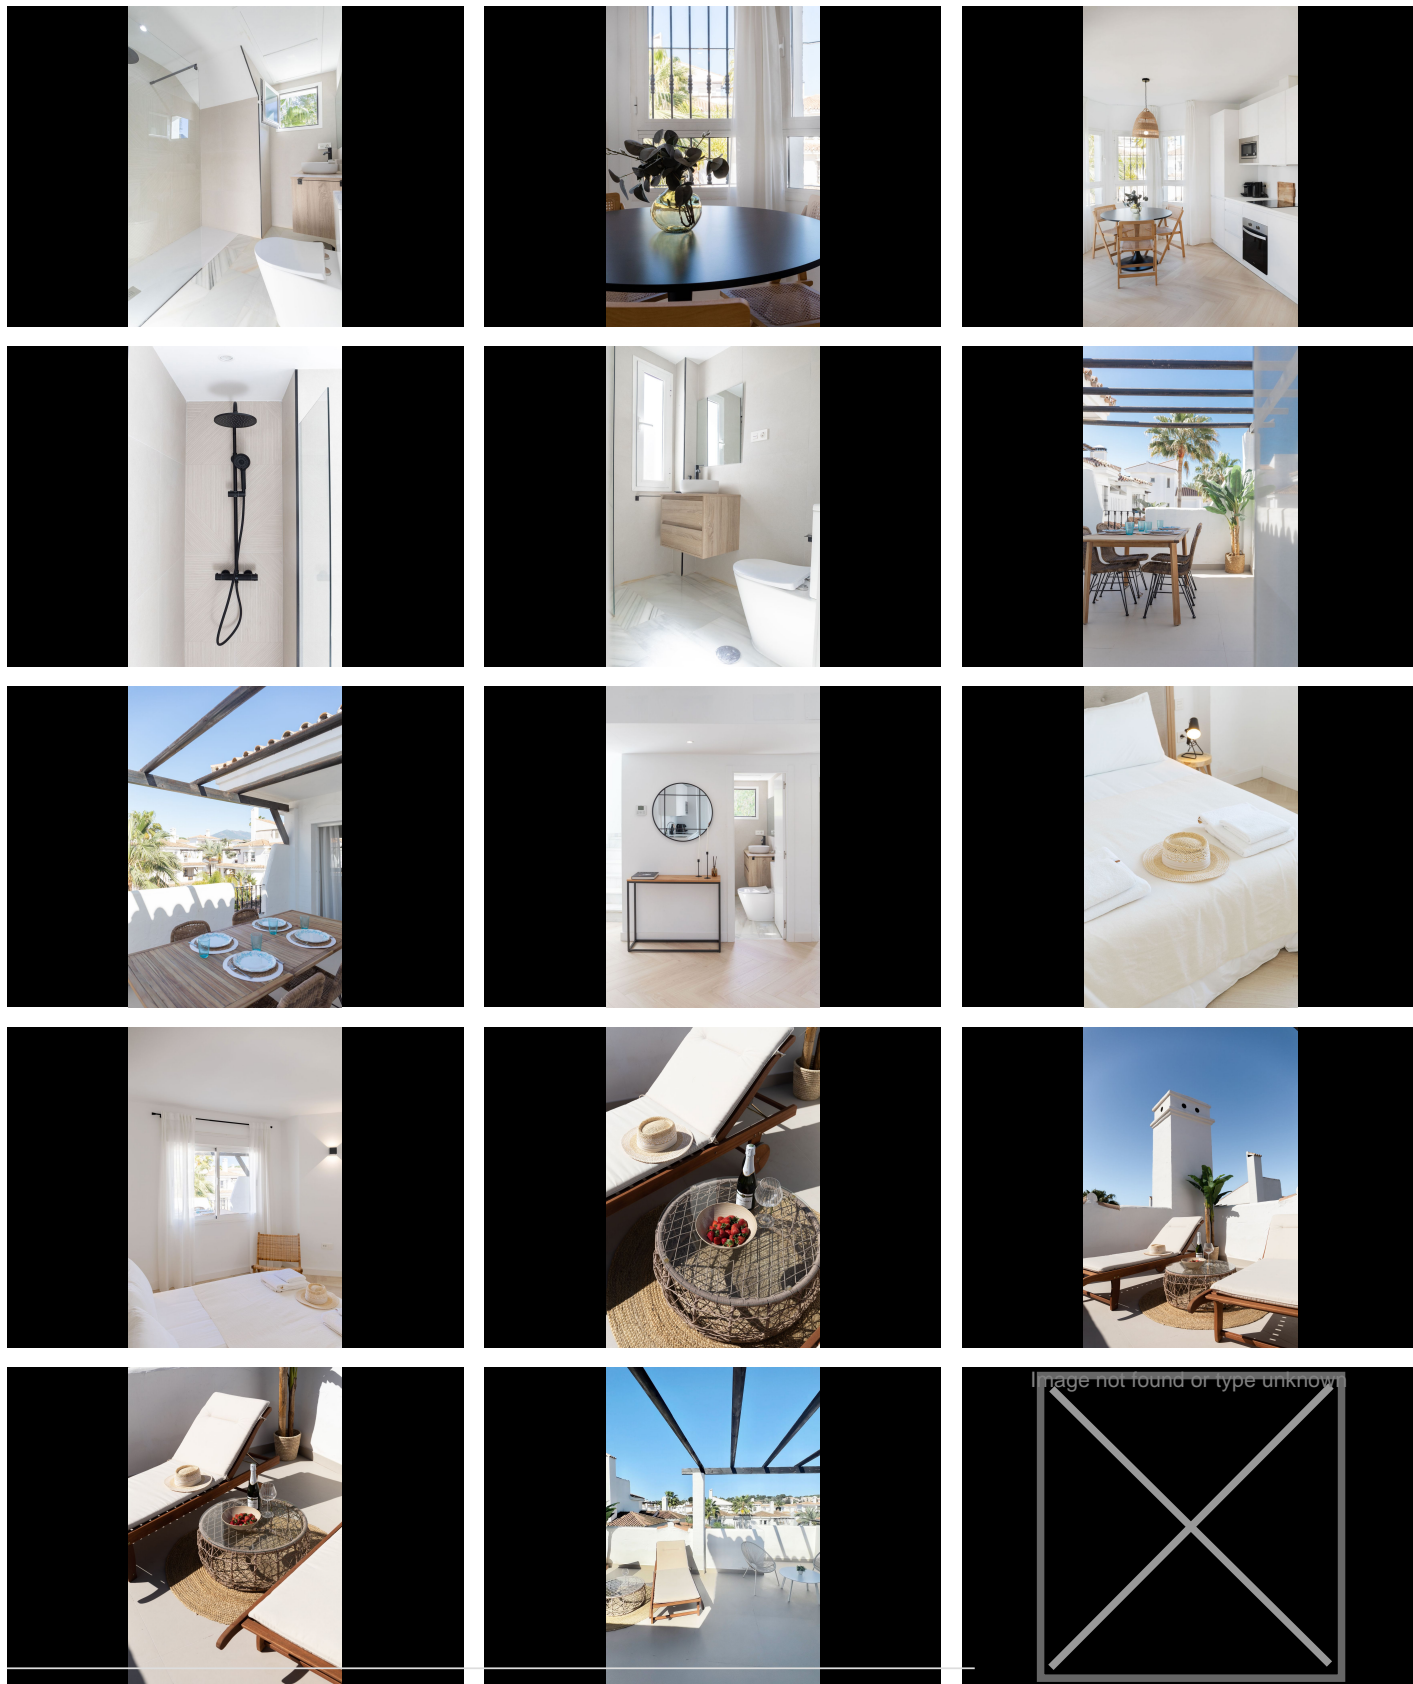

HHomes

SEARCH FIND LOVE