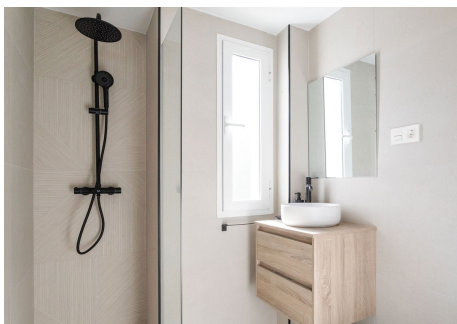

HHomes

SEARCH FIND LOVE

HHomes - Camino de Camoján s/n, Edificio Camoján Center Oficina nº 15
Tel.: +34 951 543 462 – Email: info@hhomes.es – Web: <https://hhomes.es>