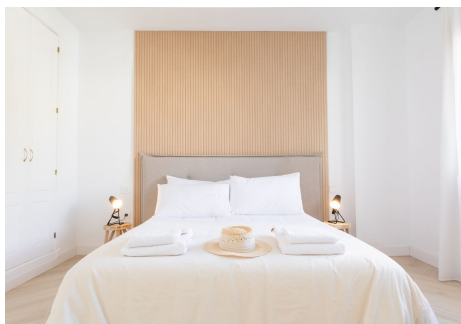

HHomes

SEARCH FIND LOVE

HHomes - Camino de Camoján s/n, Edificio Camoján Center Oficina nº 15
Tel.: +34 951 543 462 – Email: info@hhomes.es – Web: <https://hhomes.es>