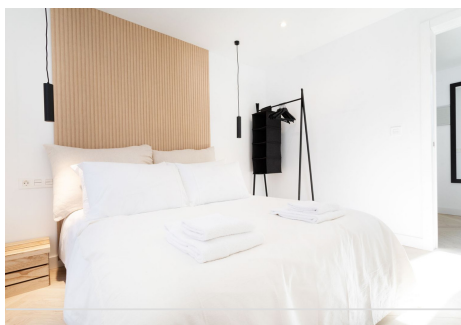

HHomes

SEARCH FIND LOVE

HHomes - Camino de Camoján s/n, Edificio Camoján Center Oficina nº 15
Tel.: +34 951 543 462 – Email: info@hhomes.es – Web: <https://hhomes.es>