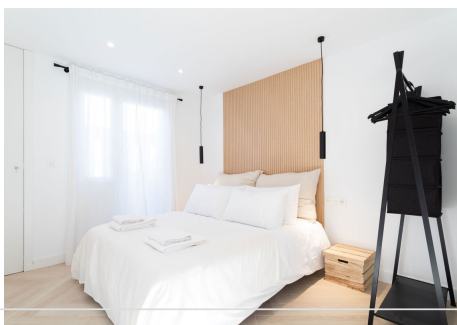

HHomes

SEARCH FIND LOVE

HHomes - Camino de Camoján s/n, Edificio Camoján Center Oficina nº 15
Tel.: +34 951 543 462 – Email: info@hhomes.es – Web: <https://hhomes.es>