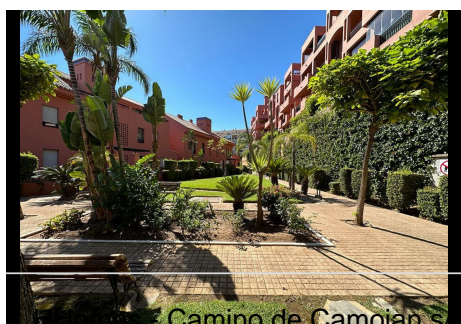

2 Dormitorios Apartamento Planta Baja en Calahonda

Calahonda

R4709116 – 255.068 €

2

2

142 m²

m²

¡Descubre la exclusividad y serenidad de Mijas en este encantador piso de 142 m² ubicado en el Conjunto Cascada de las Lomas, una de las zonas más distinguidas de la localidad! Este hogar cuenta con un espacioso salón-comedor, cocina totalmente equipada, 2 dormitorios y 2 baños completos. Además, ofrece una generosa terraza ideal para relajarse y disfrutar. Equipado con armarios empotrados, aire acondicionado, y una acogedora chimenea en el salón, esta propiedad también incluye una plaza de aparcamiento en el precio. La urbanización ofrece acceso privado, una refrescante piscina comunitaria y extensas áreas verdes para sumergirse en la paz y la belleza del entorno. Su ubicación privilegiada en una tranquila zona residencial cercana a campos de golf, garantiza fácil acceso a todos los servicios, así como a la playa y al centro de Mijas en solo unos minutos. ¡No dejes escapar esta oportunidad única y solicita una visita para descubrir esta maravillosa propiedad! Apartamento Planta Baja, Calahonda, Costa del Sol. 2 Dormitorios, 2 Baños, Construidos 142 m². Posición : Suburbano, Cerca de Golf, Cerca del Mar,

Homes

SEARCH FIND LOVE

Urbanización. Orientación : Sur. Piscina : Comunitaria. Climatización : Aire Acondicionado, Chimenea. Vistas : Montaña, Panorámicas, Calle. Características : Armarios Empotrados, Terraza Privada, Suelos de Mármol, Barbacoa. Muebles : Sin Amueblar. Cocina : Parcialmente Equipada. Jardin : Comunitario. Seguridad : Recinto Cerrado, Portero Automático. Aparcamiento : Subterráneo, Garaje, Cubierto, Comunitario. Categoría : Ganga, Frente a la playa, Barato, Urge venta, Golf, Casas de vacaciones, Inversion, Lujo, Reposición.