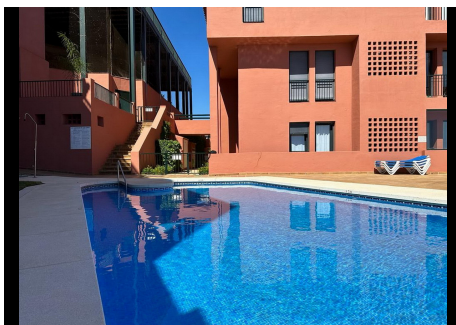

2 Dormitorios Apartamento Planta Baja en Calahonda

Calahonda

R4709116 – 255.068 €

2

2

142 m²

m²

¡Descubre la exclusividad y serenidad de Mijas en este encantador piso de 142 m² ubicado en el Conjunto Cascada de las Lomas, una de las zonas más distinguidas de la localidad! Este hogar cuenta con un espacioso salón-comedor, cocina totalmente equipada, 2 dormitorios y 2 baños completos. Además, ofrece una generosa terraza ideal para relajarse y disfrutar. Equipado con armarios empotrados, aire acondicionado, y una acogedora chimenea en el salón, esta propiedad también incluye una plaza de aparcamiento en el precio. La urbanización ofrece acceso privado, una refrescante piscina comunitaria y extensas áreas verdes para sumergirse en la paz y la belleza del entorno. Su ubicación privilegiada en una tranquila zona residencial cercana a campos de golf, garantiza fácil acceso a todos los servicios, así como a la playa y al centro de Mijas en solo unos minutos. ¡No dejes escapar esta oportunidad única y solicita una visita para descubrir esta maravillosa propiedad! Apartamento Planta Baja, Calahonda, Costa del Sol. 2 Dormitorios, 2 Baños, Construidos 142 m². Posición : Suburbano, Cerca de Golf, Cerca del Mar,

Homes

SEARCH FIND LOVE

Urbanización. Orientación : Sur. Piscina : Comunitaria. Climatización : Aire Acondicionado, Chimenea. Vistas : Montaña, Panorámicas, Calle. Características : Armarios Empotrados, Terraza Privada, Suelos de Mármol, Barbacoa. Muebles : Sin Amueblar. Cocina : Parcialmente Equipada. Jardin : Comunitario. Seguridad : Recinto Cerrado, Portero Automático. Aparcamiento : Subterráneo, Garaje, Cubierto, Comunitario. Categoría : Ganga, Frente a la playa, Barato, Urge venta, Golf, Casas de vacaciones, Inversion, Lujo, Reposición.