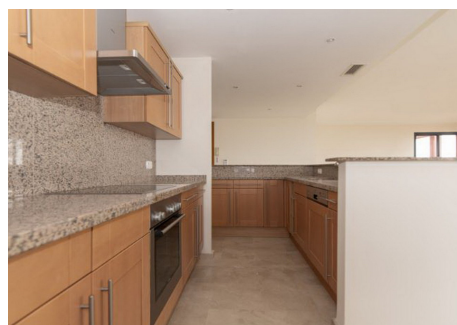

Homes

SEARCH FIND LOVE

Urbanización. Orientación : Sur. Piscina : Comunitaria. Climatización : Aire Acondicionado, Chimenea. Vistas : Montaña, Panorámicas, Calle. Características : Armarios Empotrados, Terraza Privada, Suelos de Mármol, Barbacoa. Muebles : Sin Amueblar. Cocina : Parcialmente Equipada. Jardin : Comunitario. Seguridad : Recinto Cerrado, Portero Automático. Aparcamiento : Subterráneo, Garaje, Cubierto, Comunitario. Categoría : Ganga, Frente a la playa, Barato, Urge venta, Golf, Casas de vacaciones, Inversion, Lujo, Reposición.

Camino de Camoján s/n, Edificio Camoján Center Oficina nº 15

Tel.: +34 951 543 462 – Email: info@hhomes.es – Web: <https://hhomes.es>