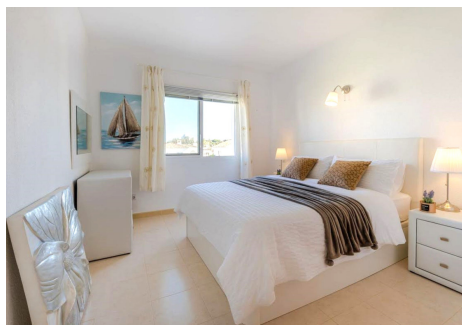

HHomes

SEARCH FIND LOVE

ofrece pintorescas vistas al jardín decorado con altas palmeras y coloridas buganvillas con caminos de baldosas. Un fabuloso apartamento situado a los pies del campo de golf El Parasio con acceso directo al green del campo de golf desde el aparcamiento de residentes Cortes del Golf. Una rara oportunidad de adquirir un precioso apartamento en El Paraiso Cortes Del Golf, Benahavis. Perfecto para golfistas o familias. Adecuado para vivir todo el año o para uso vacacional (licencia turistica). El Paraiso Golf Club House ofrece un Restaurante y Bar con vistas al green del campo de Golf abierto todo el año. A 6 minutos en coche de las famosas Playas y Paseo de Costalita, Villa Padierna Club Del Mar y Club de Tenis, y del Centro Comercial Bel Air que ofrece servicios esenciales y una excelente selección de restaurantes A poca distancia en coche de Estepona, Marbella, La Milla de Oro y de Puerto Banús. Seguridad 24 horas en la entrada de El Paraiso Alta Benahavis. ¡Le recomendamos una visita!