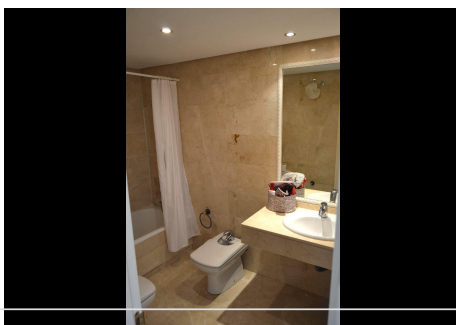

HHomes

SEARCH FIND LOVE

HHomes - Camino de Camojan s/n, Edificio Camoján Center Oficina nº 15
Tel.: +34 951 543 462 – Email: info@hhomes.es – Web: <https://hhomes.es>