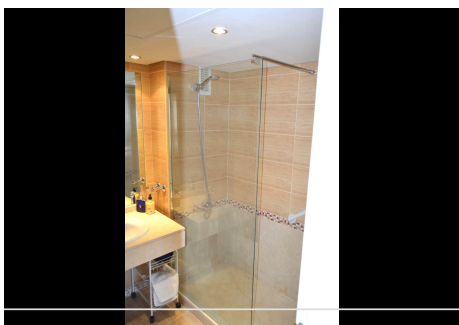

HHomes

SEARCH FIND LOVE

HHomes - Camino de Camojan s/n, Edificio Camoján Center Oficina nº 15
Tel.: +34 951 543 462 – Email: info@hhomes.es – Web: <https://hhomes.es>