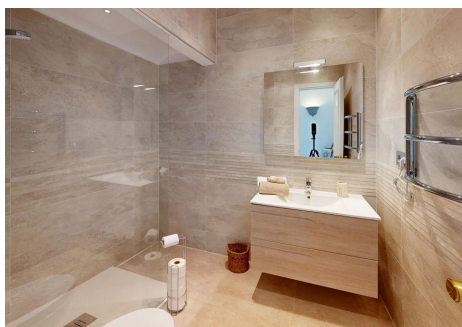

HHomes

SEARCH FIND LOVE

metros de Pueblo Arabesque y mejorará aún más el valor de esta ubicación. Las dimensiones en al Escritura son : Construido 97,06m2 mas plus 14.40m2 terraza El apartamento tiene fácil acceso directamente desde la plaza de aparcamiento reservada en frente. La información es correcta según nuestro leal saber y entender, pero está sujeta a confirmación.