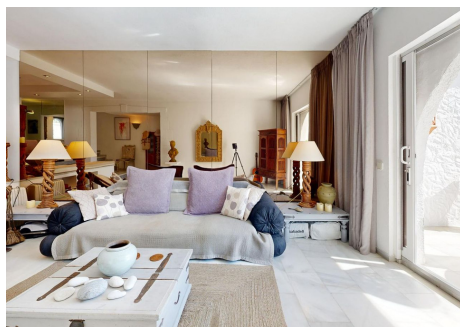

HHomes

SEARCH FIND LOVE

metros de Pueblo Arabesque y mejorará aún más el valor de esta ubicación. Las dimensiones en al Escritura son : Construido 97,06m2 mas plus 14.40m2 terraza El apartamento tiene fácil acceso directamente desde la plaza de aparcamiento reservada en frente. La información es correcta según nuestro leal saber y entender, pero está sujeta a confirmación.