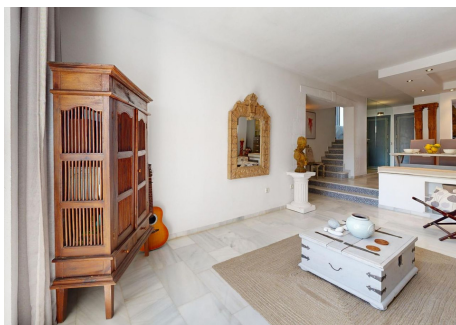

## 2 Dormitorios Apartamento Planta Baja en Nueva Andalucía

Nueva Andalucía

**R4699993 – 425.000 €**

2

2

97 m<sup>2</sup>

14 m<sup>2</sup>

Un elegante apartamento en planta baja de 2 dormitorios en Aloha. El apartamento ha sido decorado con estilo que complementa el estilo único del pueblo. Se encuentra en excelentes condiciones y listo para entrar a vivir. El apartamento cuenta con una cocina abierta que da a una cómoda sala de estar y comedor. El salón se abre a una terraza elevada orientada al suroeste que es perfecta para el sol de la tarde. Los 2 dormitorios y 2 baños tienen baño privado. Ambos baños han sido renovados recientemente con un estilo moderno pero elegante. La urbanización es un desarrollo blanco tradicional andaluz con una fuerte influencia árabe y está ubicado en el corazón de una de las zonas residenciales más exclusivas de Aloha, Atalaya de Rio Verde. Está a poca distancia a pie de las tiendas y restaurantes de Aloha, así como a poca distancia de Puerto Banús. El desarrollo está cerrado, tiene una hermosa piscina comunitaria de forma libre en el centro y está bien mantenido: recientemente repintado por completo. El nuevo paseo marítimo que recorre el Arroyo de Benabola, que va desde Aloha hasta Puerto Banús, comienza a sólo unos cientos de

# HHomes

SEARCH FIND LOVE

metros de Pueblo Arabesque y mejorará aún más el valor de esta ubicación. Las dimensiones en al Escritura son : Construido 97,06m2 mas plus 14.40m2 terraza El apartamento tiene fácil acceso directamente desde la plaza de aparcamiento reservada en frente. La información es correcta según nuestro leal saber y entender, pero está sujeta a confirmación.