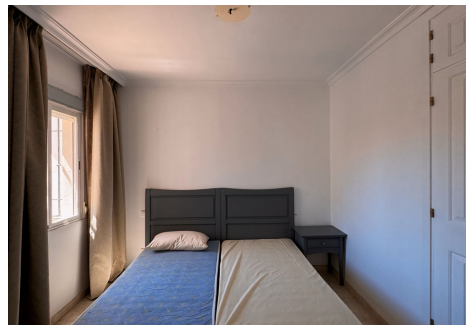

HHomes

SEARCH FIND LOVE

HHomes - Camino de Camoján s/n, Edificio Camoján Center Oficina nº 15
Tel.: +34 951 543 462 – Email: info@hhomes.es – Web: <https://hhomes.es>