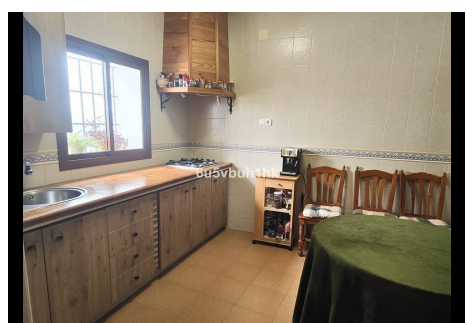

HHomes

SEARCH FIND LOVE