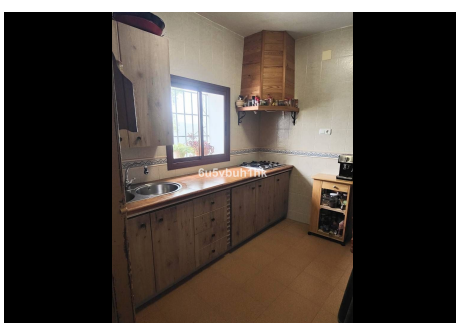

HHomes

SEARCH FIND LOVE