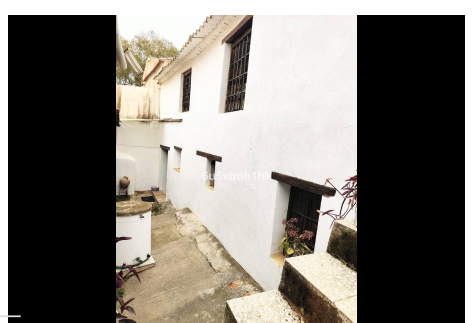

HHomes

SEARCH FIND LOVE