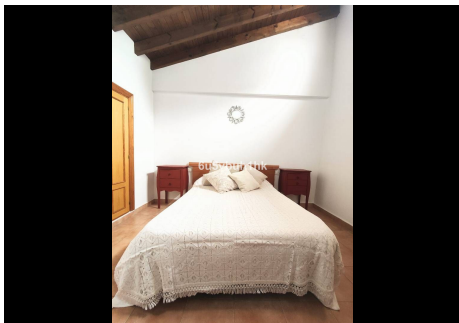

HHomes

SEARCH FIND LOVE