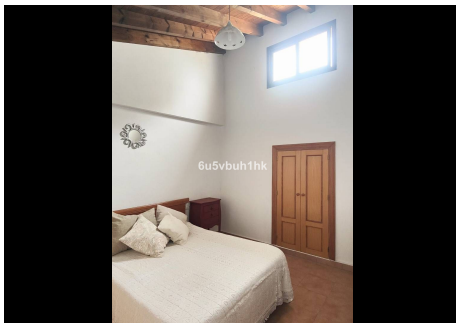

HHomes

SEARCH FIND LOVE