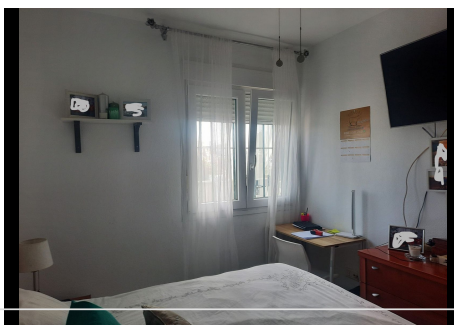

HHomes

SEARCH FIND LOVE

HHomes - Camino de Camojan s/n, Edificio Camoján Center Oficina nº 15
Tel.: +34 951 543 462 – Email: info@hhomes.es – Web: <https://hhomes.es>