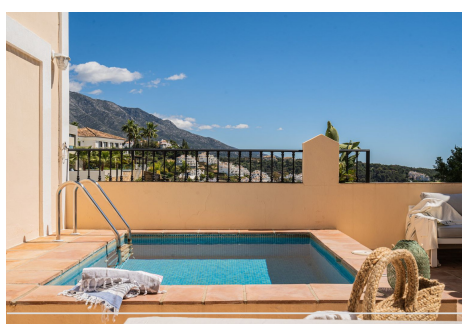

HHomes

SEARCH FIND LOVE

HHomes - Camino de Camojan s/n, Edificio Camoján Center Oficina nº 15
Tel.: +34 951 543 462 – Email: info@hhomes.es – Web: <https://hhomes.es>