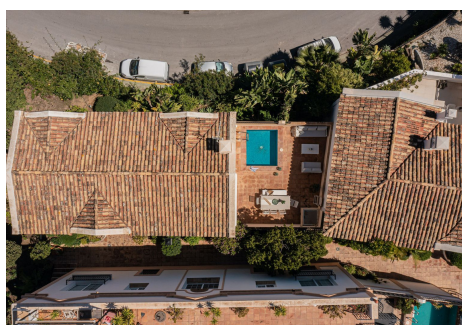

HHomes

SEARCH FIND LOVE

HHomes - Camino de Camojan s/n, Edificio Camoján Center Oficina nº 15
Tel.: +34 951 543 462 – Email: info@hhomes.es – Web: <https://hhomes.es>