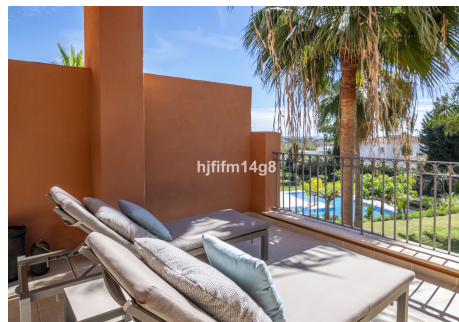

HHomes

SEARCH FIND LOVE

HHomes - Camino de Camojan s/n, Edificio Camoján Center Oficina nº 15
Tel.: +34 951 543 462 – Email: info@hhomes.es – Web: <https://hhomes.es>