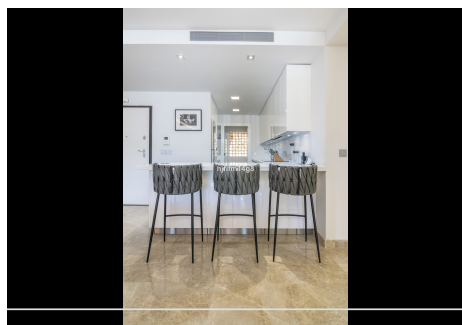

HHomes

SEARCH FIND LOVE

HHomes - Camino de Camojan s/n, Edificio Camoján Center Oficina nº 15
Tel.: +34 951 543 462 – Email: info@hhomes.es – Web: <https://hhomes.es>