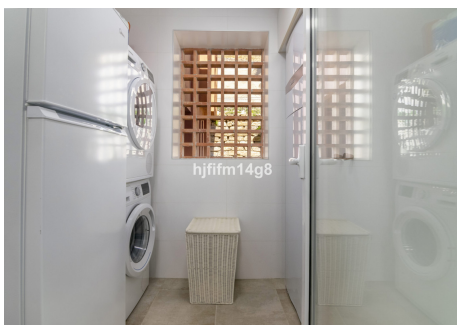

HHomes

SEARCH FIND LOVE

HHomes - Camino de Camojan s/n, Edificio Camoján Center Oficina nº 15
Tel.: +34 951 543 462 – Email: info@hhomes.es – Web: <https://hhomes.es>