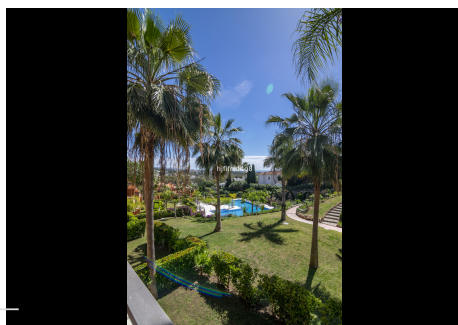

HHomes

SEARCH FIND LOVE

HHomes - Camino de Camojan s/n, Edificio Camoján Center Oficina nº 15
Tel.: +34 951 543 462 – Email: info@hhomes.es – Web: <https://hhomes.es>