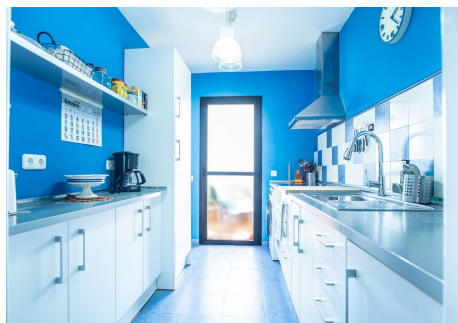

HHomes

SEARCH FIND LOVE

Puerto Banús!