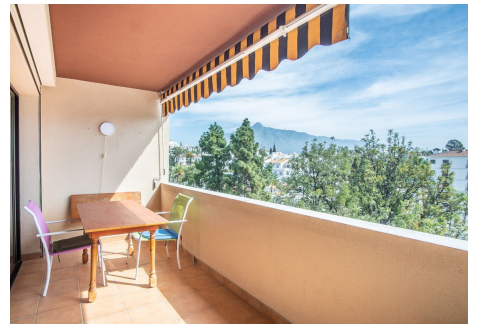

HHomes

SEARCH FIND LOVE

Puerto Banús!