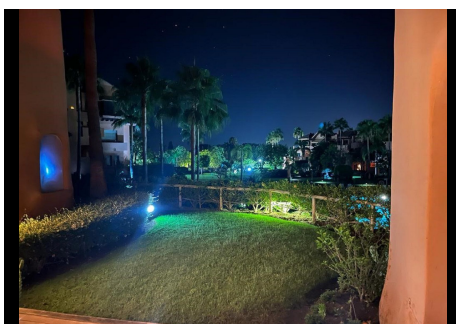

HHomes

SEARCH FIND LOVE

HHomes - Camino de Camoján s/n, Edificio Camoján Center Oficina nº 15
Tel.: +34 951 543 462 – Email: info@hhomes.es – Web: <https://hhomes.es>