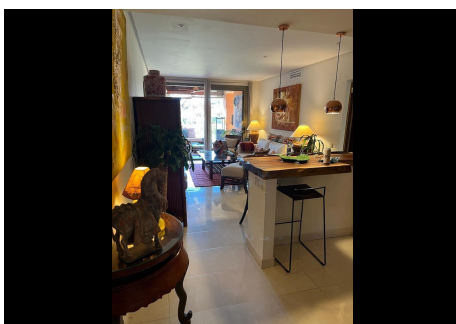

HHomes

SEARCH FIND LOVE

HHomes - Camino de Camoján s/n, Edificio Camoján Center Oficina nº 15
Tel.: +34 951 543 462 – Email: info@hhomes.es – Web: <https://hhomes.es>