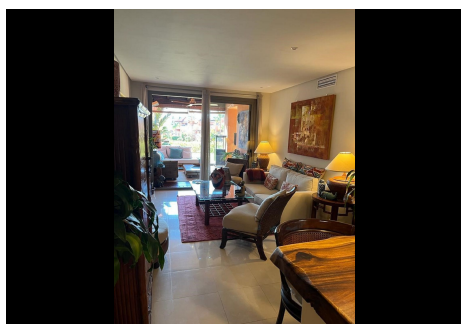

HHomes

SEARCH FIND LOVE

HHomes - Camino de Camoján s/n, Edificio Camoján Center Oficina nº 15
Tel.: +34 951 543 462 – Email: info@hhomes.es – Web: <https://hhomes.es>