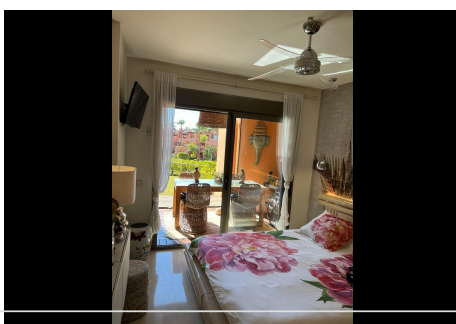

HHomes

SEARCH FIND LOVE

HHomes - Camino de Camoján s/n, Edificio Camoján Center Oficina nº 15
Tel.: +34 951 543 462 – Email: info@hhomes.es – Web: <https://hhomes.es>