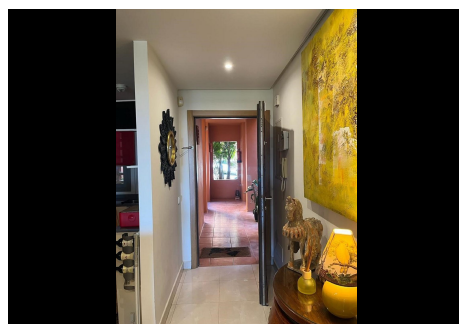

HHomes

SEARCH FIND LOVE

HHomes - Camino de Camoján s/n, Edificio Camoján Center Oficina nº 15
Tel.: +34 951 543 462 – Email: info@hhomes.es – Web: <https://hhomes.es>