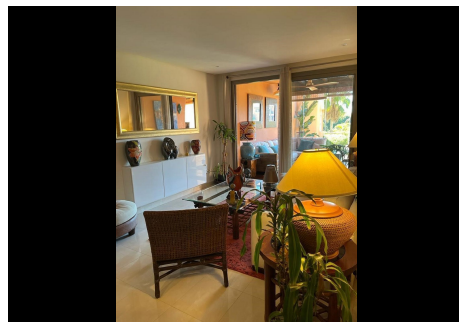

HHomes

SEARCH FIND LOVE

HHomes - Camino de Camoján s/n, Edificio Camoján Center Oficina nº 15
Tel.: +34 951 543 462 – Email: info@hhomes.es – Web: <https://hhomes.es>