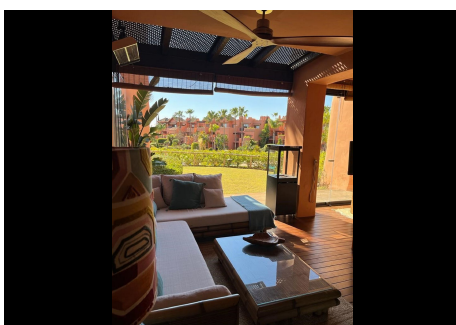

HHomes

SEARCH FIND LOVE

HHomes - Camino de Camoján s/n, Edificio Camoján Center Oficina nº 15
Tel.: +34 951 543 462 – Email: info@hhomes.es – Web: <https://hhomes.es>