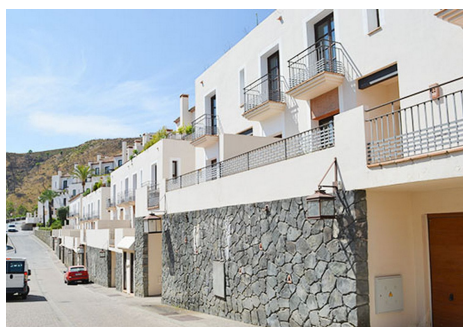

3 Dormitorios Casa adosada en Benahavis

Benahavis

R4688815 – 378.210 €

3

3

287 m²

m²

¡Atención a todos los interesados en encontrar la casa de sus sueños! Tenemos a la venta un espectacular chalet adosado ubicado en la exclusiva urbanización El Casar, en Benahavís. Esta impresionante propiedad cuenta con una superficie de 288 m² y una distribución que incluye un amplio salón-comedor, una cocina totalmente amueblada y con lavadero, tres dormitorios, tres baños y varias terrazas. Además, dispone de armarios empotrados, pre-instalación de aire acondicionado y una acogedora chimenea para disfrutar de los días de invierno. La vivienda cuenta con un porche de entrada que da la bienvenida a la propiedad, una terraza-jardín para relajarse y disfrutar del buen tiempo, así como un garaje privado para dos vehículos. La urbanización dispone de acceso privado, piscinas comunitarias y zonas verdes, lo que la convierte en el lugar perfecto para vivir en familia y disfrutar del aire libre. Situado en una zona residencial tranquila, este chalet adosado es ideal para aquellos que buscan la tranquilidad y la paz que proporciona la naturaleza, pero sin renunciar a las comodidades de la vida moderna. ¡No pierdas la oportunidad de tener

HHomes

SEARCH FIND LOVE

la casa de tus sueños! Adosada, Benahavís, Costa del Sol. 2 Dormitorios, 5 Baños, Construidos 229 m². Posición : Pueblo de Montaña, Cerca de Golf, Cerca de Puerto, Cerca de Colegios, Cerca de los Bosques, Urbanización. Orientación : Sur. Estado : Buen. Piscina : Comunitaria. Climatización : Aire Acondicionado, Chimenea. Vistas : Montaña, Campo, Panorámicas. Características : Terraza Cubierta, Armarios Empotrados, Cerca de Transporte, Terraza Privada, Baño En-Suite, Servicio de Autobuses. Muebles : Sin Amueblar. Cocina : Parcialmente Equipada. Jardin : Comunitario. Aparcamiento : Comunitario. Categoría : Inversion.