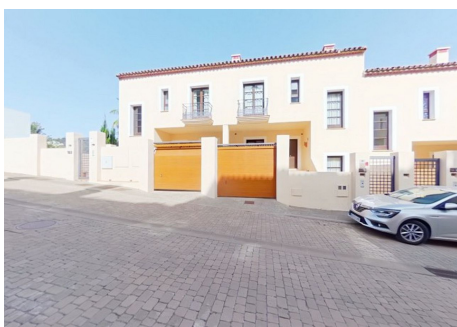

3 Dormitorios Casa adosada en Benahavis

Benahavis

R4688815 – 378.210 €

3

3

287 m²

m²

¡Atención a todos los interesados en encontrar la casa de sus sueños! Tenemos a la venta un espectacular chalet adosado ubicado en la exclusiva urbanización El Casar, en Benahavís. Esta impresionante propiedad cuenta con una superficie de 288 m² y una distribución que incluye un amplio salón-comedor, una cocina totalmente amueblada y con lavadero, tres dormitorios, tres baños y varias terrazas. Además, dispone de armarios empotrados, pre-instalación de aire acondicionado y una acogedora chimenea para disfrutar de los días de invierno. La vivienda cuenta con un porche de entrada que da la bienvenida a la propiedad, una terraza-jardín para relajarse y disfrutar del buen tiempo, así como un garaje privado para dos vehículos. La urbanización dispone de acceso privado, piscinas comunitarias y zonas verdes, lo que la convierte en el lugar perfecto para vivir en familia y disfrutar del aire libre. Situado en una zona residencial tranquila, este chalet adosado es ideal para aquellos que buscan la tranquilidad y la paz que proporciona la naturaleza, pero sin renunciar a las comodidades de la vida moderna. ¡No pierdas la oportunidad de tener

HHomes

SEARCH FIND LOVE

la casa de tus sueños! Adosada, Benahavís, Costa del Sol. 2 Dormitorios, 5 Baños, Construidos 229 m². Posición : Pueblo de Montaña, Cerca de Golf, Cerca de Puerto, Cerca de Colegios, Cerca de los Bosques, Urbanización. Orientación : Sur. Estado : Buen. Piscina : Comunitaria. Climatización : Aire Acondicionado, Chimenea. Vistas : Montaña, Campo, Panorámicas. Características : Terraza Cubierta, Armarios Empotrados, Cerca de Transporte, Terraza Privada, Baño En-Suite, Servicio de Autobuses. Muebles : Sin Amueblar. Cocina : Parcialmente Equipada. Jardin : Comunitario. Aparcamiento : Comunitario. Categoría : Inversion.