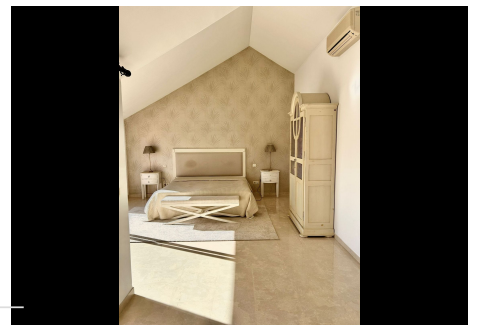

HHomes

SEARCH FIND LOVE

HHomes - Camino de Camoján s/n, Edificio Camoján Center Oficina nº 15
Tel.: +34 951 543 462 – Email: info@hhomes.es – Web: <https://hhomes.es>