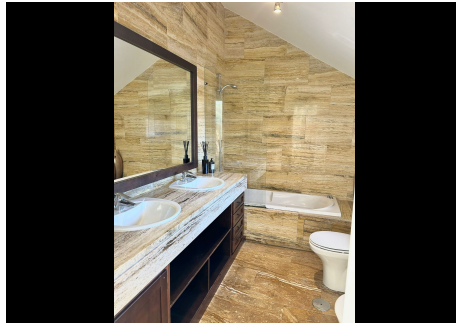

HHomes

SEARCH FIND LOVE

HHomes - Camino de Camoján s/n, Edificio Camoján Center Oficina nº 15
Tel.: +34 951 543 462 – Email: info@hhomes.es – Web: <https://hhomes.es>