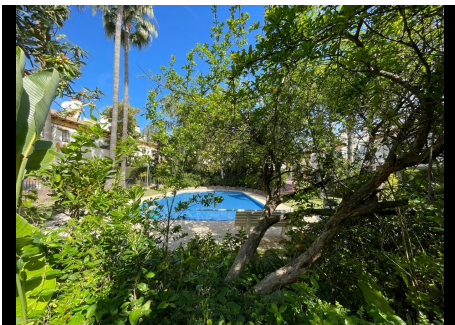

HHomes

SEARCH FIND LOVE

HHomes - Camino de Camojan s/n, Edificio Camoján Center Oficina nº 15
Tel.: +34 951 543 462 – Email: info@hhomes.es – Web: <https://hhomes.es>