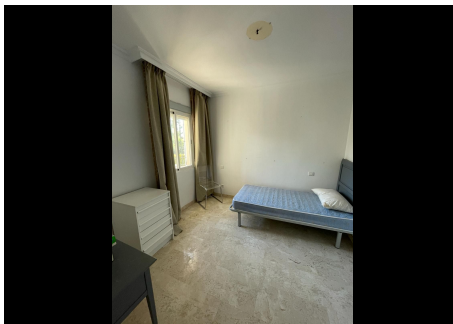

HHomes

SEARCH FIND LOVE

HHomes - Camino de Camojan s/n, Edificio Camoján Center Oficina nº 15
Tel.: +34 951 543 462 – Email: info@hhomes.es – Web: <https://hhomes.es>