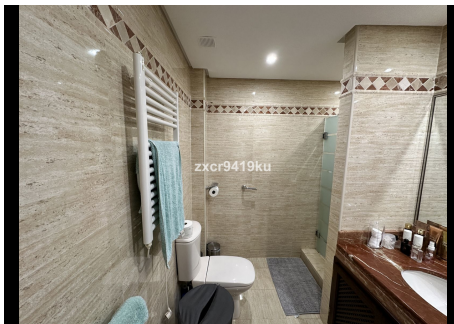

HHomes

SEARCH FIND LOVE

HHomes - Camino de Camoján s/n, Edificio Camoján Center Oficina nº 15
Tel.: +34 951 543 462 – Email: info@hhomes.es – Web: <https://hhomes.es>