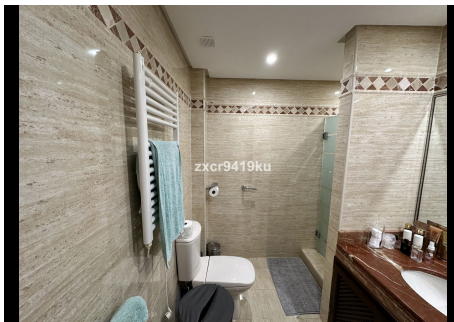

HHomes

SEARCH FIND LOVE

HHomes - Camino de Camoján s/n, Edificio Camoján Center Oficina nº 15
Tel.: +34 951 543 462 – Email: info@hhomes.es – Web: <https://hhomes.es>