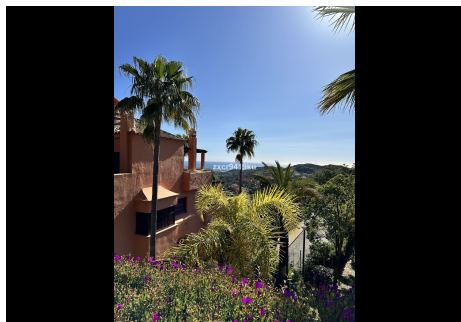

HHomes

SEARCH FIND LOVE

HHomes - Camino de Camoján s/n, Edificio Camoján Center Oficina nº 15
Tel.: +34 951 543 462 – Email: info@hhomes.es – Web: <https://hhomes.es>