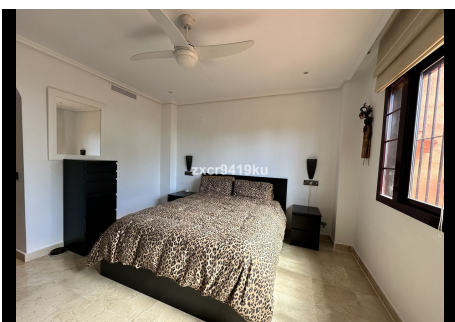

HHomes

SEARCH FIND LOVE

HHomes - Camino de Camoján s/n, Edificio Camoján Center Oficina nº 15
Tel.: +34 951 543 462 – Email: info@hhomes.es – Web: <https://hhomes.es>