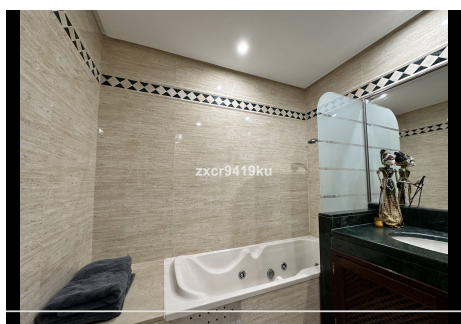

HHomes

SEARCH FIND LOVE

HHomes - Camino de Camoján s/n, Edificio Camoján Center Oficina nº 15
Tel.: +34 951 543 462 – Email: info@hhomes.es – Web: <https://hhomes.es>