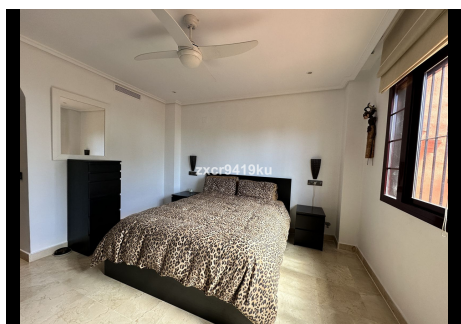

HHomes

SEARCH FIND LOVE

HHomes - Camino de Camoján s/n, Edificio Camoján Center Oficina nº 15
Tel.: +34 951 543 462 – Email: info@hhomes.es – Web: <https://hhomes.es>