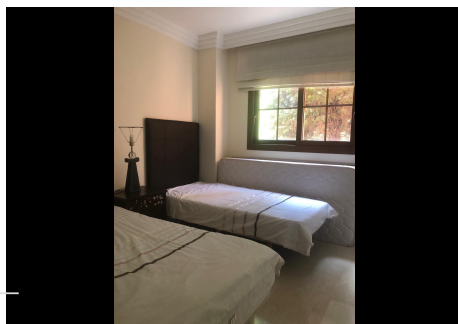

HHomes

SEARCH FIND LOVE

tiene conserje y varios jardineros quienes se encargan de mantener los jardines comunitarios en perfectas condiciones. Además encontramos varios campos de Golf de 18 hoyos en la zona, como Atalaya Golf & Country, El Paraiso Golf Club y Real Club de Golf Guadalmina. Mercadona está tan cerca que ni siquiera necesita un coche para ir de compras. ¡Y puede llegar a Puerto Banús en 10 minutos en coche! ¡Y por supuesto no hay que olvidar la escuela internacional Atalaya a sólo unos pasos de distancia! Traducción realizada con la versión gratuita del traductor DeepL.com Apartamento Planta Baja, Benahavís, Costa del Sol. 2 Dormitorios, 2 Baños, Construidos 0 m². Posición : Área Comercial, Cerca de Golf, Cerca de Tiendas, Cerca de Colegios, Urbanización. Orientación : Sureste. Estado : Excelente. Piscina : Comunitaria, Cubierta, Con Calefacción. Climatización : Aire Acondicionado, A/A Caliente. Vistas : Mar, Montaña, Panorámicas. Características : Terraza Cubierta, Ascensor, Armarios Empotrados, Cerca de Transporte, Terraza Privada, Gimnasio, Paddle Tennis, Acceso para personas con movilidad reducida, Suelos de Mármol, Barbacoa, Doble acristalamiento. Muebles : Parcialmente. Cocina : Equipada. Jardín : Comunitario, Privado. Seguridad : Recinto Cerrado. Aparcamiento : Subterráneo. Servicios Públicos : Electricidad, Agua Potable. Categoría : Golf, Lujo, Reventa.