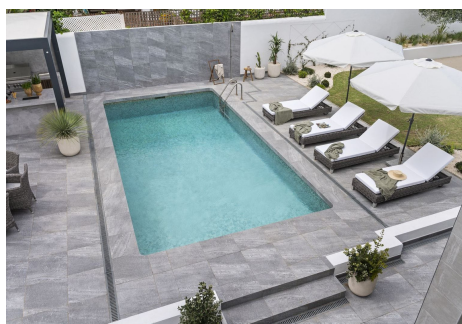

HHomes

SEARCH FIND LOVE

HHomes - Camino de Camoján s/n, Edificio Camoján Center Oficina nº 15
Tel.: +34 951 543 462 – Email: info@hhomes.es – Web: <https://hhomes.es>