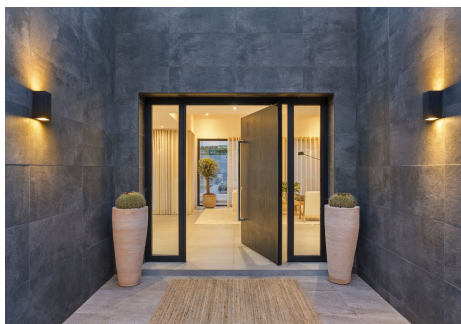

HHomes

SEARCH FIND LOVE

HHomes - Camino de Camojan s/n, Edificio Camoján Center Oficina nº 15
Tel.: +34 951 543 462 – Email: info@hhomes.es – Web: <https://hhomes.es>