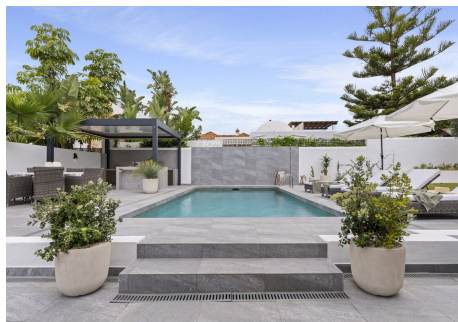

HHomes

SEARCH FIND LOVE

HHomes - Camino de Camoján s/n, Edificio Camoján Center Oficina nº 15
Tel.: +34 951 543 462 – Email: info@hhomes.es – Web: <https://hhomes.es>