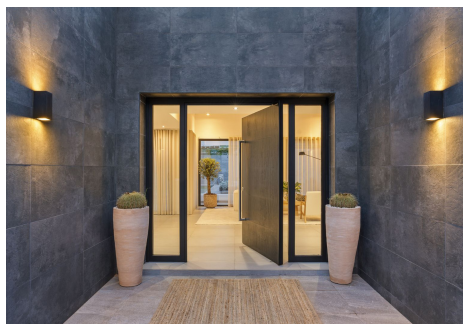

HHomes

SEARCH FIND LOVE

HHomes - Camino de Camojan s/n, Edificio Camoján Center Oficina nº 15
Tel.: +34 951 543 462 – Email: info@hhomes.es – Web: <https://hhomes.es>