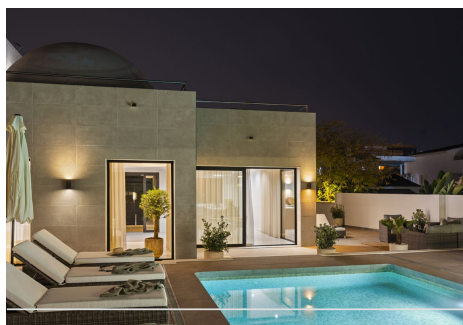

HHomes

SEARCH FIND LOVE

HHomes - Camino de Camojan s/n, Edificio Camoján Center Oficina nº 15
Tel.: +34 951 543 462 – Email: info@hhomes.es – Web: <https://hhomes.es>