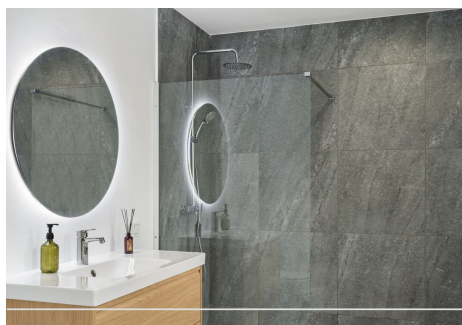

HHomes

SEARCH FIND LOVE

HHomes - Camino de Camoján s/n, Edificio Camoján Center Oficina nº 15
Tel.: +34 951 543 462 – Email: info@hhomes.es – Web: <https://hhomes.es>