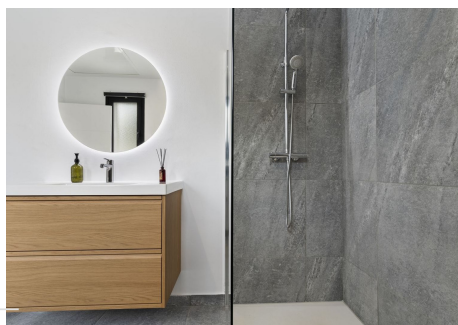

HHomes

SEARCH FIND LOVE

HHomes - Camino de Camoján s/n, Edificio Camoján Center Oficina nº 15
Tel.: +34 951 543 462 – Email: info@hhomes.es – Web: <https://hhomes.es>