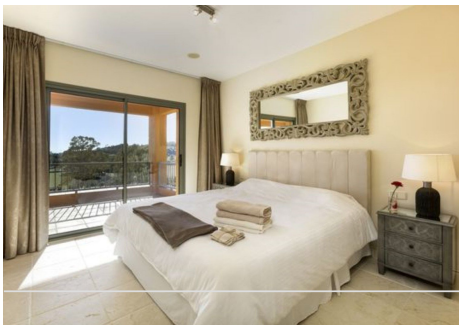

SEARCH FIND LOVE

alojar invitados o como un tranquilo despacho en casa. Una cocina bien equipada espera a los entusiastas de la cocina, con electrodomésticos modernos, encimeras elegantes, y un amplio espacio en el armario. Ya sea para preparar una comida rápida u organizar una cena, esta cocina inspirará la creatividad y deleitará los sentidos. Salga a la terraza privada y sumérgase en las impresionantes vistas del paisaje circundante. Saboree su café matutino mientras disfruta de los suaves rayos del sol, o relájese con una copa de vino mientras contempla cómo los colores del atardecer pintan el cielo. Los residentes de Benatalaya tienen acceso a una gran variedad de servicios, como exuberantes jardines tropicales, piscinas de agua cristalina y un gimnasio totalmente equipado. Con seguridad las 24 horas y servicios de conserjería, cada necesidad se satisface sin esfuerzo, lo que le permite abrazar el estilo de vida sin preocupaciones de la vida costera. Situado a pocos minutos del encantador pueblo de Benahavís y de la bulliciosa ciudad de Estepona, este apartamento ofrece el equilibrio perfecto entre tranquilidad y comodidad. Tanto si busca un campo de golf de primera clase, playas vírgenes o experiencias gastronómicas gourmet, todo lo que desea está a su alcance. Experimente el epítome de la vida de lujo en el corazón de la Costa del Sol en este exquisito apartamento en primera planta en Benatalaya.

HHomes - Camino de Camoján s/n, Edificio Camoján Center Oficina nº 15
Tel.: +34 951 543 462 – Email: info@hhomes.es – Web: <https://hhomes.es>