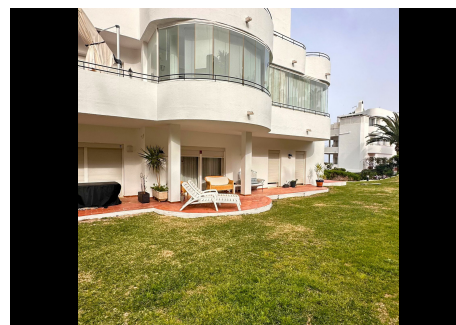

HHomes

SEARCH FIND LOVE

repintado, se encuentra dentro de una comunidad que valora la belleza y el mantenimiento de sus extensos jardines, hogar de más de 120 palmeras, y cuenta con un jardinero/handyman permanente, todo por una cuota comunitaria de €147 al mes. A pesar de que el estacionamiento dentro del edificio no es privado y está sujeto a disponibilidad por una cuota anual de €200, la comunidad prioriza a los residentes permanentes, ofreciendo también trasteros a un costo accesible. Además, el estacionamiento gratuito en la calle asegura que nunca falte espacio, incluso en el pico del verano. Este piso se vende amueblado, incluyendo tres camas con colchones de alta calidad, una gran mesa de roble y electrodomésticos esenciales, listo para recibirlo a usted y a su familia. Descubra la perfecta combinación de comodidad, estilo y conveniencia en este exclusivo piso de Estepona, un lugar donde la tranquilidad y la proximidad a servicios se unen para crear el hogar ideal.