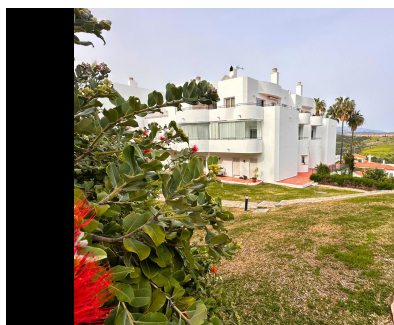

HHomes

SEARCH FIND LOVE

repintado, se encuentra dentro de una comunidad que valora la belleza y el mantenimiento de sus extensos jardines, hogar de más de 120 palmeras, y cuenta con un jardinero/handyman permanente, todo por una cuota comunitaria de €147 al mes. A pesar de que el estacionamiento dentro del edificio no es privado y está sujeto a disponibilidad por una cuota anual de €200, la comunidad prioriza a los residentes permanentes, ofreciendo también trasteros a un costo accesible. Además, el estacionamiento gratuito en la calle asegura que nunca falte espacio, incluso en el pico del verano. Este piso se vende amueblado, incluyendo tres camas con colchones de alta calidad, una gran mesa de roble y electrodomésticos esenciales, listo para recibirlo a usted y a su familia. Descubra la perfecta combinación de comodidad, estilo y conveniencia en este exclusivo piso de Estepona, un lugar donde la tranquilidad y la proximidad a servicios se unen para crear el hogar ideal.