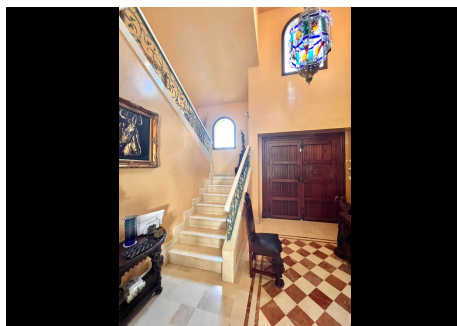

HHomes

SEARCH FIND LOVE

para un coche más, un trastero y la sala de máquinas. La vivienda tiene muy buenas calidades y un excelente estado de conservación, con persianas eléctricas, aire acondicionado frío/calor con control independiente en cada estancia, radiadores para calefacción, un ascensor que llega a las tres plantas de la vivienda, sistema de seguridad y paneles solares. ¡No pierda la oportunidad de hacer de esta casa su nuevo hogar!

HHomes - Camino de Camoján s/n, Edificio Camoján Center Oficina nº 15
Tel.: +34 951 543 462 – Email: info@hhomes.es – Web: <https://hhomes.es>