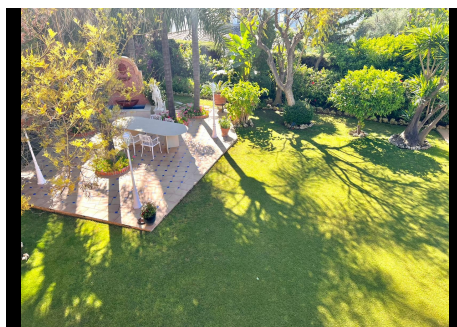

HHomes

SEARCH FIND LOVE

para un coche más, un trastero y la sala de máquinas. La vivienda tiene muy buenas calidades y un excelente estado de conservación, con persianas eléctricas, aire acondicionado frío/calor con control independiente en cada estancia, radiadores para calefacción, un ascensor que llega a las tres plantas de la vivienda, sistema de seguridad y paneles solares. ¡No pierda la oportunidad de hacer de esta casa su nuevo hogar!

HHomes - Camino de Camoján s/n, Edificio Camoján Center Oficina nº 15
Tel.: +34 951 543 462 – Email: info@hhomes.es – Web: <https://hhomes.es>