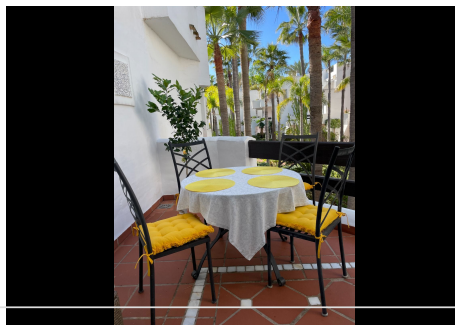

HHomes

SEARCH FIND LOVE

HHomes - Camino de Camojan s/n, Edificio Camoján Center Oficina nº 15
Tel.: +34 951 543 462 – Email: info@hhomes.es – Web: <https://hhomes.es>