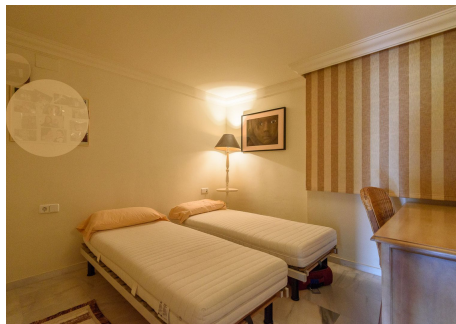

2 Dormitorios Apartamento Planta Media en Nueva Andalucía

Nueva Andalucía

R4677334 – 475.000 €

2

2

93 m²

24 m²

Encantador apartamento con vistas espectaculares. Amplio apartamento con impresionantes vistas al mar Mediterráneo, la montaña de Marbella y Las Brisas Golf. Ubicada en la urbanización Magna Marbella, esta propiedad de diseño moderno ofrece un espacio habitable cómodo y lujoso. El apartamento cuenta con calefacción por suelo radiante con controles individuales, aire acondicionado y una terraza parcialmente cubierta ideal para cenar al aire libre. El dormitorio principal, que tiene acceso directo a la terraza, incluye un baño privado con bañera de hidromasaje. El segundo dormitorio tiene un baño compartido con ducha. La cocina abierta conecta perfectamente con el salón. La urbanización ofrece varias piscinas, incluida una con cascada y vistas al campo de golf. Se incluye aparcamiento subterráneo y trastero. Actualmente se están renovando las fachadas del edificio (ya pagadas). La membresía de golf en Magna Marbella está disponible para negociación por separado (2X). Con 117m² de superficie construida, este piso ofrece 2 dormitorios, 2 baños, armarios empotrados y de segunda mano. El año de construcción es 2000. La

Hhomes

SEARCH FIND LOVE

propiedad es adecuada para personas con movilidad reducida. Ubicado en una segunda planta, el apartamento es exterior y se accede con ascensor. La orientación es Este, asegurando abundante luz natural.