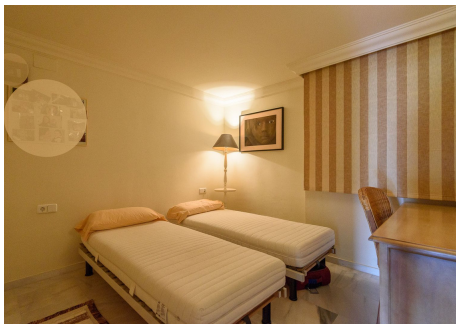

2 Dormitorios Apartamento Planta Media en Nueva Andalucía

Nueva Andalucía

R4677334 – 440.000 €

2

2

93 m²

24 m²

Encantador apartamento con vistas espectaculares. Amplio apartamento con impresionantes vistas al mar Mediterráneo, la montaña de Marbella y Las Brisas Golf. Ubicada en la urbanización Magna Marbella, esta propiedad de diseño moderno ofrece un espacio habitable cómodo y lujoso. El apartamento cuenta con calefacción por suelo radiante con controles individuales, aire acondicionado y una terraza parcialmente cubierta ideal para cenar al aire libre. El dormitorio principal, que tiene acceso directo a la terraza, incluye un baño privado con bañera de hidromasaje. El segundo dormitorio tiene un baño compartido con ducha. La cocina abierta conecta perfectamente con el salón. La urbanización ofrece varias piscinas, incluida una con cascada y vistas al campo de golf. Se incluye aparcamiento subterráneo y trastero. Actualmente se están renovando las fachadas del edificio (ya pagadas). La membresía de golf en Magna Marbella está disponible para negociación por separado (2X). Con 117m² de superficie construida, este piso ofrece 2 dormitorios, 2 baños, armarios empotrados y de segunda mano. El año de construcción es 2000. La

HHomes

SEARCH FIND LOVE

propiedad es adecuada para personas con movilidad reducida. Ubicado en una segunda planta, el apartamento es exterior y se accede con ascensor. La orientación es Este, asegurando abundante luz natural.