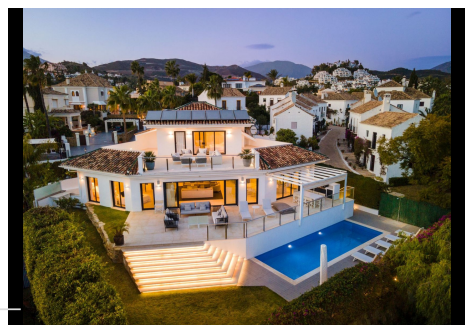

HHomes

SEARCH FIND LOVE

HHomes - Camino de Camojan s/n, Edificio Camoján Center Oficina nº 15
Tel.: +34 951 543 462 – Email: info@hhomes.es – Web: <https://hhomes.es>