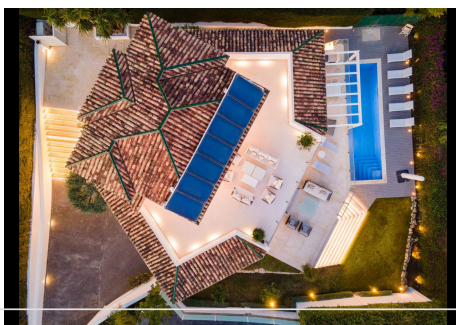

HHomes

SEARCH FIND LOVE

HHomes - Camino de Camojan s/n, Edificio Camoján Center Oficina nº 15
Tel.: +34 951 543 462 – Email: info@hhomes.es – Web: <https://hhomes.es>