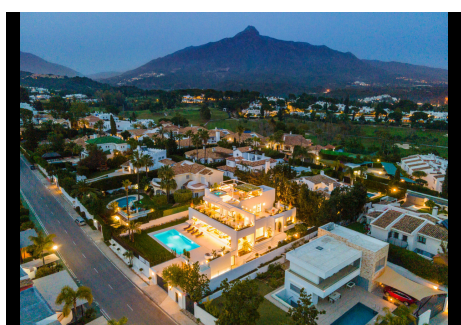

HHomes

SEARCH FIND LOVE

HHomes - Camino de Camoján s/n, Edificio Camoján Center Oficina nº 15
Tel.: +34 951 543 462 – Email: info@hhomes.es – Web: <https://hhomes.es>