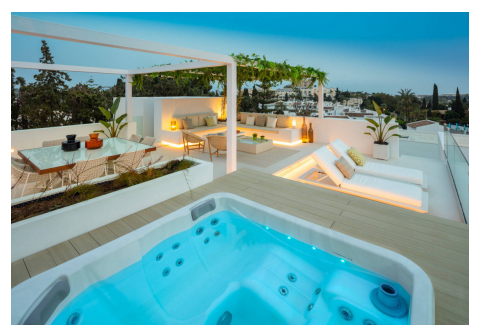

HHomes

SEARCH FIND LOVE

HHomes - Camino de Camoján s/n, Edificio Camoján Center Oficina nº 15
Tel.: +34 951 543 462 – Email: info@hhomes.es – Web: <https://hhomes.es>