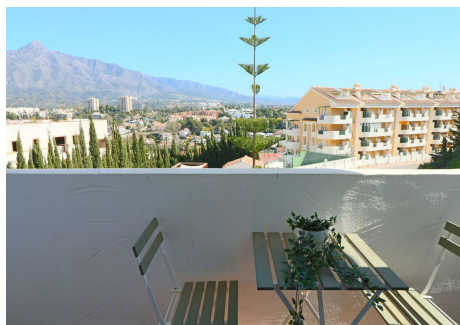

HHomes

SEARCH FIND LOVE

HHomes - Camino de Camojan s/n, Edificio Camoján Center Oficina nº 15
Tel.: +34 951 543 462 – Email: info@hhomes.es – Web: <https://hhomes.es>