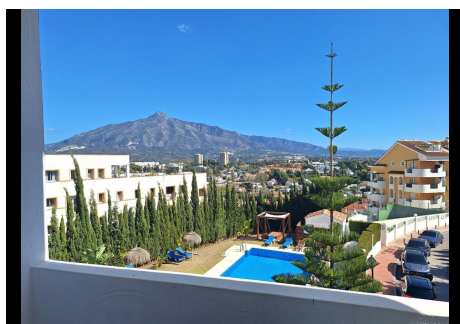

HHomes

SEARCH FIND LOVE

HHomes - Camino de Camojan s/n, Edificio Camoján Center Oficina nº 15
Tel.: +34 951 543 462 – Email: info@hhomes.es – Web: <https://hhomes.es>