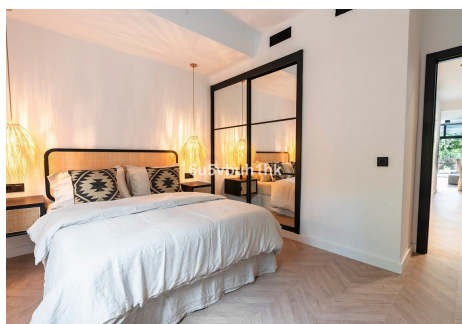

HHomes

SEARCH FIND LOVE

HHomes - Camino de Camojan s/n, Edificio Camoján Center Oficina nº 15
Tel.: +34 951 543 462 – Email: info@hhomes.es – Web: <https://hhomes.es>