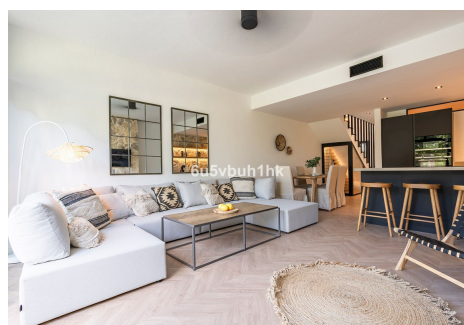

3 Dormitorios Casa adosada en Nueva Andalucía

Nueva Andalucía

R4671619 – 795.000 €

3

2

120 m²

30 m²

Exquisita casa adosada con orientación sur, convenientemente ubicada en el corazón del valle del golf de Nueva Andalucía, establecida dentro de un prestigioso complejo residencial cerrado que cuenta con seguridad las 24 horas. Adornado con verdes jardines comunitarios, una espectacular piscina e instalaciones que incluyen canchas de tenis y pádel, el complejo ofrece un refugio idílico para los residentes más exigentes. El complejo cuenta con exuberantes jardines comunitarios, piscina, pista de tenis y pista de pádel. Con vistas al campo de golf Aloha en primera línea, la propiedad está convenientemente ubicada a poca distancia en coche de varios servicios locales, Puerto Banús y las playas. En todo el interior, los materiales excepcionales de alta calidad y el espacio rediseñado realmente merecen ser vistos y apreciados en su totalidad. La planta baja presenta una distribución de planta abierta, destacada por una llamativa cocina equipada con electrodomésticos de alta gama, un comedor con una bodega de vinos hecha a medida y una sala de estar amueblada con buen gusto y completa con chimenea. Esta zona se

HHomes

SEARCH FIND LOVE

abre a una terraza cubierta con un comedor al aire libre, que proporciona acceso directo a los jardines comunitarios. Completando este nivel hay dos dormitorios de invitados que comparten un baño. La primera planta consta de un dormitorio principal con terraza privada que ofrece hermosas vistas al campo de golf Aloha. Además, hay una amplia terraza equipada con barbacoa, ideal para entretener y disfrutar de experiencias gastronómicas al aire libre.