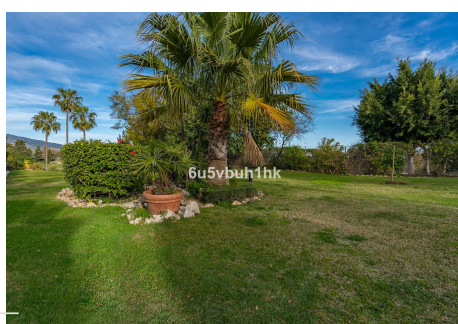

HHomes

SEARCH FIND LOVE

HHomes - Camino de Camojan s/n, Edificio Camoján Center Oficina nº 15
Tel.: +34 951 543 462 – Email: info@hhomes.es – Web: <https://hhomes.es>