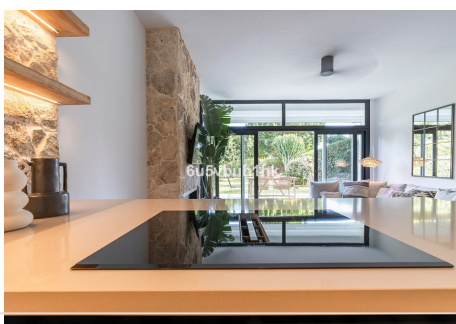

3 Dormitorios Casa adosada en Nueva Andalucía

Nueva Andalucía

R4671619 – 795.000 €

3

2

120 m²

30 m²

Exquisita casa adosada con orientación sur, convenientemente ubicada en el corazón del valle del golf de Nueva Andalucía, establecida dentro de un prestigioso complejo residencial cerrado que cuenta con seguridad las 24 horas. Adornado con verdes jardines comunitarios, una espectacular piscina e instalaciones que incluyen canchas de tenis y pádel, el complejo ofrece un refugio idílico para los residentes más exigentes. El complejo cuenta con exuberantes jardines comunitarios, piscina, pista de tenis y pista de pádel. Con vistas al campo de golf Aloha en primera línea, la propiedad está convenientemente ubicada a poca distancia en coche de varios servicios locales, Puerto Banús y las playas. En todo el interior, los materiales excepcionales de alta calidad y el espacio rediseñado realmente merecen ser vistos y apreciados en su totalidad. La planta baja presenta una distribución de planta abierta, destacada por una llamativa cocina equipada con electrodomésticos de alta gama, un comedor con una bodega de vinos hecha a medida y una sala de estar amueblada con buen gusto y completa con chimenea. Esta zona se

HHomes

SEARCH FIND LOVE

abre a una terraza cubierta con un comedor al aire libre, que proporciona acceso directo a los jardines comunitarios. Completando este nivel hay dos dormitorios de invitados que comparten un baño. La primera planta consta de un dormitorio principal con terraza privada que ofrece hermosas vistas al campo de golf Aloha. Además, hay una amplia terraza equipada con barbacoa, ideal para entretener y disfrutar de experiencias gastronómicas al aire libre.