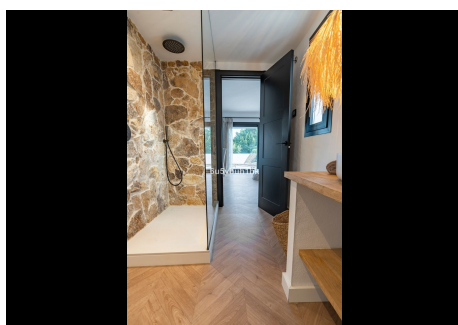

HHomes

SEARCH FIND LOVE

HHomes - Camino de Camojan s/n, Edificio Camoján Center Oficina nº 15
Tel.: +34 951 543 462 – Email: info@hhomes.es – Web: <https://hhomes.es>