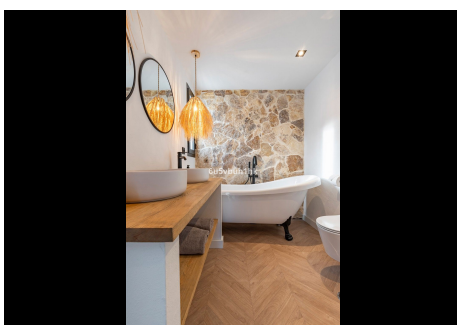

HHomes

SEARCH FIND LOVE

HHomes - Camino de Camojan s/n, Edificio Camoján Center Oficina nº 15
Tel.: +34 951 543 462 – Email: info@hhomes.es – Web: <https://hhomes.es>