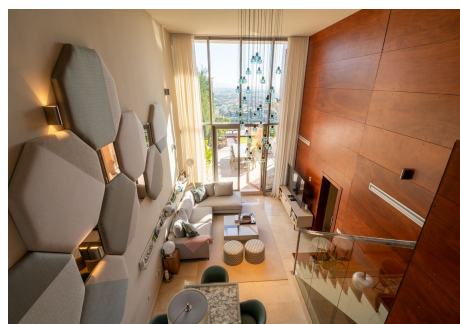

HHomes

SEARCH FIND LOVE

HHomes - Camino de Camojan s/n, Edificio Camoján Center Oficina nº 15
Tel.: +34 951 543 462 – Email: info@hhomes.es – Web: <https://hhomes.es>