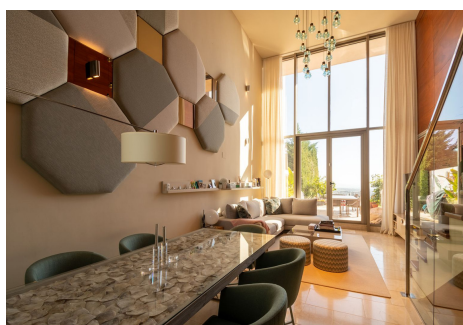

HHomes

SEARCH FIND LOVE

HHomes - Camino de Camojan s/n, Edificio Camoján Center Oficina nº 15
Tel.: +34 951 543 462 – Email: info@hhomes.es – Web: <https://hhomes.es>