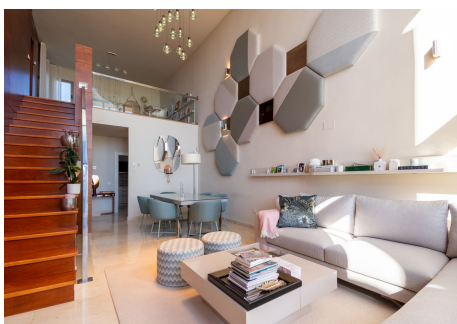

HHomes

SEARCH FIND LOVE

HHomes - Camino de Camojan s/n, Edificio Camoján Center Oficina nº 15
Tel.: +34 951 543 462 – Email: info@hhomes.es – Web: <https://hhomes.es>