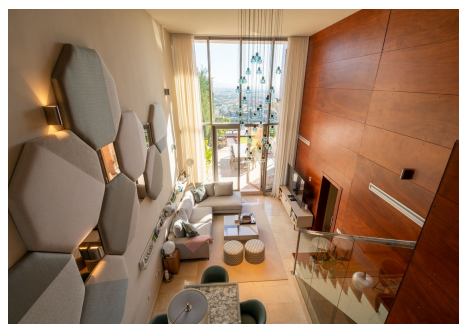

HHomes

SEARCH FIND LOVE

HHomes - Camino de Camoján s/n, Edificio Camoján Center Oficina nº 15
Tel.: +34 951 543 462 – Email: info@hhomes.es – Web: <https://hhomes.es>