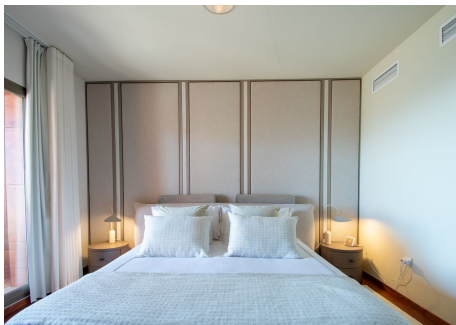

HHomes

SEARCH FIND LOVE

HHomes - Camino de Camojan s/n, Edificio Camoján Center Oficina nº 15
Tel.: +34 951 543 462 – Email: info@hhomes.es – Web: <https://hhomes.es>