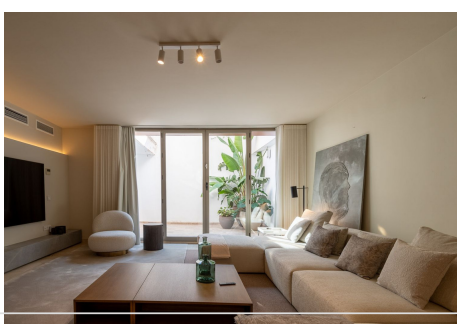

HHomes

SEARCH FIND LOVE

HHomes - Camino de Camojan s/n, Edificio Camoján Center Oficina nº 15
Tel.: +34 951 543 462 – Email: info@hhomes.es – Web: <https://hhomes.es>