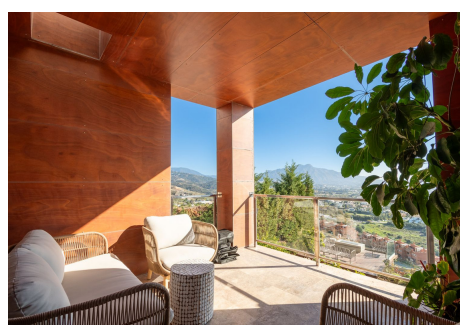

HHomes

SEARCH FIND LOVE

HHomes - Camino de Camojan s/n, Edificio Camoján Center Oficina nº 15
Tel.: +34 951 543 462 – Email: info@hhomes.es – Web: <https://hhomes.es>