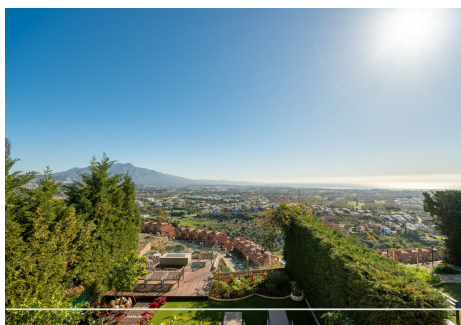

HHomes

SEARCH FIND LOVE

HHomes - Camino de Camojan s/n, Edificio Camoján Center Oficina nº 15
Tel.: +34 951 543 462 – Email: info@hhomes.es – Web: <https://hhomes.es>