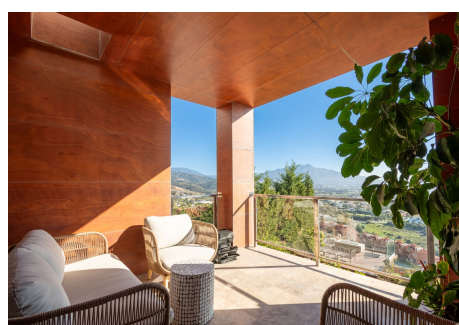

HHomes

SEARCH FIND LOVE

HHomes - Camino de Camoján s/n, Edificio Camoján Center Oficina nº 15
Tel.: +34 951 543 462 – Email: info@hhomes.es – Web: <https://hhomes.es>