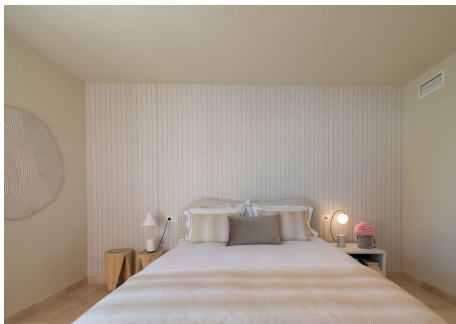

HHomes

SEARCH FIND LOVE

HHomes - Camino de Camojan s/n, Edificio Camoján Center Oficina nº 15
Tel.: +34 951 543 462 – Email: info@hhomes.es – Web: <https://hhomes.es>