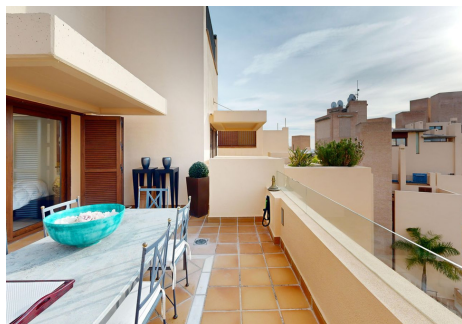

HHomes

SEARCH FIND LOVE

Plata cuenta con ascensores y ofrece una variedad de comodidades para que disfruten los residentes, incluidos jardines tropicales iluminados y 2 piscinas al aire libre para adultos y niños, una piscina cubierta climatizada, gimnasio cubierto, spa, cancha de pádel cubierta y piscina cubierta. Espacio para actividades sociales. La comunidad cerrada brinda una sensación de seguridad, con un servicio de seguridad las 24 horas. La ubicación es verdaderamente excepcional, con acceso directo a la playa y a poca distancia de servicios, restaurantes, conexiones de transporte, el hotel Kempinski y el próximo complejo turístico de lujo Pacha. El paseo marítimo conduce al centro de Estepona en sólo 15 minutos a pie. Además, la propiedad está convenientemente ubicada para acceder fácilmente a los centros de Estepona, Marbella y Puerto Banús.