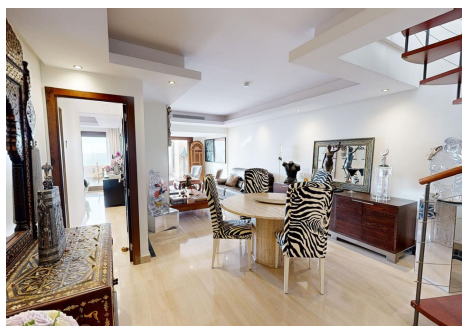

HHomes

SEARCH FIND LOVE

Plata cuenta con ascensores y ofrece una variedad de comodidades para que disfruten los residentes, incluidos jardines tropicales iluminados y 2 piscinas al aire libre para adultos y niños, una piscina cubierta climatizada, gimnasio cubierto, spa, cancha de pádel cubierta y piscina cubierta. Espacio para actividades sociales. La comunidad cerrada brinda una sensación de seguridad, con un servicio de seguridad las 24 horas. La ubicación es verdaderamente excepcional, con acceso directo a la playa y a poca distancia de servicios, restaurantes, conexiones de transporte, el hotel Kempinski y el próximo complejo turístico de lujo Pacha. El paseo marítimo conduce al centro de Estepona en sólo 15 minutos a pie. Además, la propiedad está convenientemente ubicada para acceder fácilmente a los centros de Estepona, Marbella y Puerto Banús.