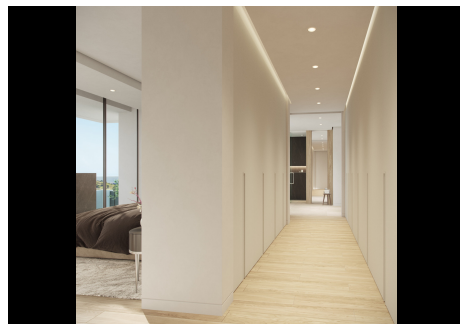

## 4 Dormitorios Casa en Benahavis

Benahavis

**R4668952 – 5.600.000 €**

4

4

650 m<sup>2</sup>

2000 m<sup>2</sup>

Situada en el impresionante Marbella Club Golf Resort, esta extraordinaria parcela, con un proyecto llave en mano, es una joya única. La amplia villa, que abarca 650m<sup>2</sup> en una generosa parcela de 2000m<sup>2</sup>, consta de cuatro dormitorios, cada uno con baño privado, todos con acceso a terrazas que ofrecen impresionantes vistas de las verdes colinas y la cautivadora costa mediterránea. El diseño de la villa abarca un concepto de vida de planta abierta, conectando a la perfección con amplias terrazas que se curvan con gracia alrededor de la propiedad, guiando a los residentes hacia una pintoresca piscina. Los amplios pasillos, iluminados por la abundante luz natural que entra a través de inmensos ventanales de cristal, crean un flujo continuo por toda la residencia. La cocina, de planta abierta, se comunica armoniosamente con el comedor y ofrece unas vistas espectaculares del campo, un entorno perfecto para disfrutar de una cena mediterránea en casa con la familia y los amigos. Se dispone de un amplio espacio para instalar un gimnasio privado, adaptado a las preferencias individuales. Toda la villa estará adornada con lujosos

# HHomes

SEARCH FIND LOVE

muebles y accesorios de alta gama, que garantizan una experiencia de vida sofisticada. Un garaje subterráneo privado, con capacidad para cinco vehículos, añade un elemento de seguridad y tranquilidad a la propiedad. Este proyecto es un testimonio de la brillantez arquitectónica, donde la parcela por sí sola es una "visita obligada", que ofrece una visión de la extraordinaria propiedad que adornará este lugar.