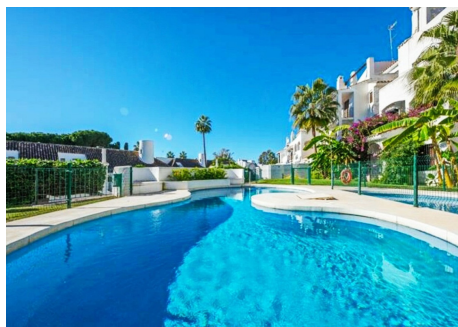

HHomes

SEARCH FIND LOVE

cercana a tiendas, playas y restaurantes. Si esta propiedad no cumple con tus requisitos, te animamos a llegar a nuestro equipo de ventas hoy. Tenemos una extensa base de datos de propiedades a lo largo de la Costa Del Sol y le ayudaremos a encontrar su propiedad ideal. .