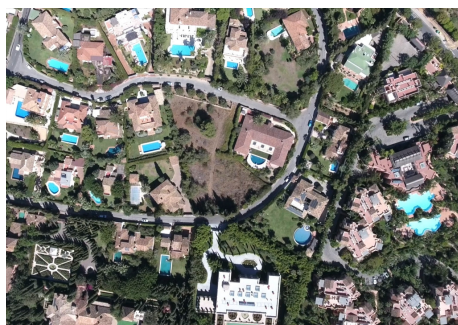

Homes

SEARCH FIND LOVE

inextricablemente conectada con el pasado glamuroso de Marbella. Dos hoteles emblemáticos que pusieron a Marbella en el mapa como centro turístico glamuroso, el Marbella Club y el Puente Romano, estarán muy cerca de su nueva casa y le ofrecerán todos sus servicios exclusivos y comodidades de lujo. A muy poca distancia, también encontrará bares de moda, encantadores cafés, bares de tapas, los mejores restaurantes, incluso con estrellas Michelin. Colegios internacionales, centros de negocios, clínicas de salud, playas de arena, incluyendo las galardonadas con Bandera Azul, deportes de alta calidad, clubes de playa y nocturnos, boutiques de diseño de moda, campos de golf cuidados, todo está literalmente a unos minutos. Tiene un fácil acceso a la autopista principal y la proximidad a todo lo mejor que el sur de España puede ofrecer, el chic y el lujo de Puerto Banús, el encanto del casco antiguo de Marbella, la belleza natural de Sierra Blanca y la montaña de La Concha. Ideal para personas merecedoras con preferencias de gusto establecidas, que buscan el máximo confort y una calidad de vida excepcional sin estrés.