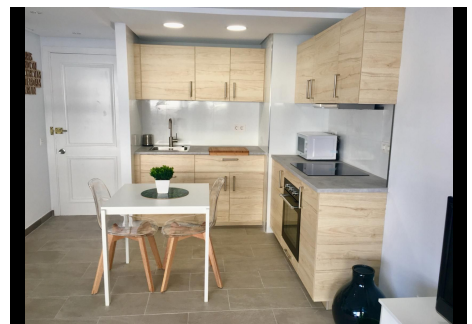

HHomes

SEARCH FIND LOVE

HHomes - Camino de Camoján s/n, Edificio Camoján Center Oficina nº 15
Tel.: +34 951 543 462 – Email: info@hhomes.es – Web: <https://hhomes.es>