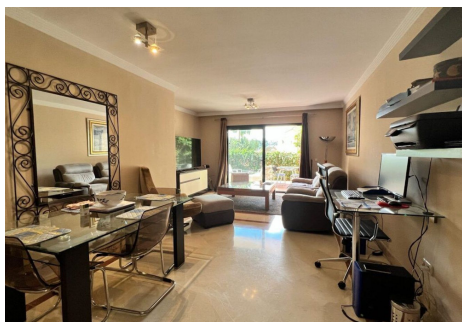

HHomes

SEARCH FIND LOVE

HHomes - Camino de Camojan s/n, Edificio Camoján Center Oficina nº 15
Tel.: +34 951 543 462 – Email: info@hhomes.es – Web: <https://hhomes.es>