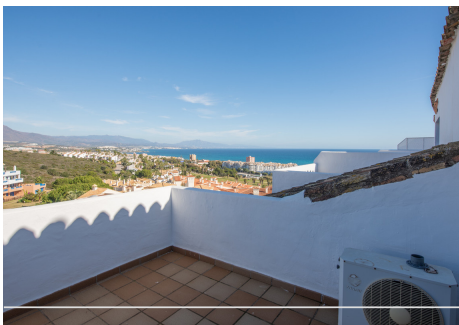

HHomes

SEARCH FIND LOVE

HHomes - Camino de Camoján s/n, Edificio Camoján Center Oficina nº 15
Tel.: +34 951 543 462 – Email: info@hhomes.es – Web: <https://hhomes.es>