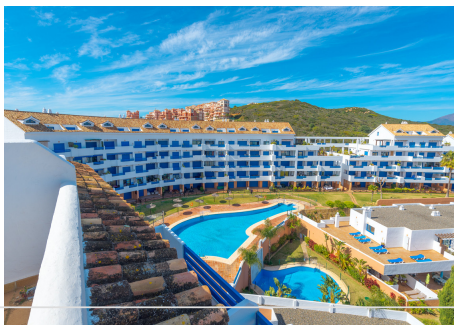

HHomes

SEARCH FIND LOVE

HHomes - Camino de Camoján s/n, Edificio Camoján Center Oficina nº 15
Tel.: +34 951 543 462 – Email: info@hhomes.es – Web: <https://hhomes.es>