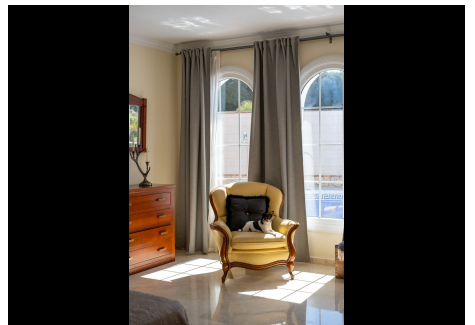

HHomes

SEARCH FIND LOVE

HHomes - Camino de Camojan s/n, Edificio Camoján Center Oficina nº 15
Tel.: +34 951 543 462 – Email: info@hhomes.es – Web: <https://hhomes.es>