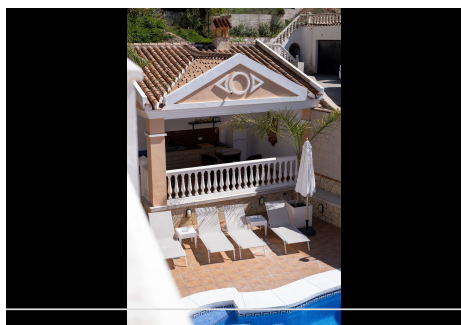

HHomes

SEARCH FIND LOVE

HHomes - Camino de Camojan s/n, Edificio Camoján Center Oficina nº 15
Tel.: +34 951 543 462 – Email: info@hhomes.es – Web: <https://hhomes.es>