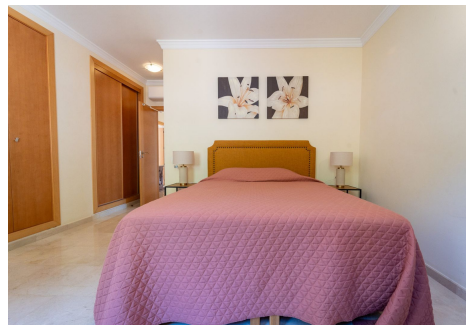

HHomes

SEARCH FIND LOVE

HHomes - Camino de Camojan s/n, Edificio Camoján Center Oficina nº 15
Tel.: +34 951 543 462 – Email: info@hhomes.es – Web: <https://hhomes.es>