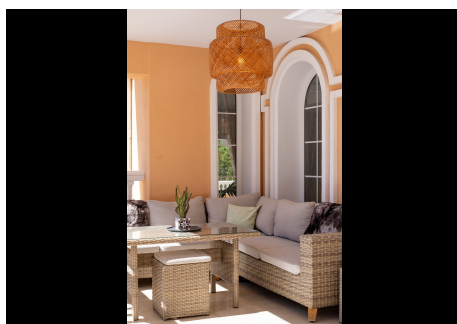

HHomes

SEARCH FIND LOVE

HHomes - Camino de Camojan s/n, Edificio Camoján Center Oficina nº 15
Tel.: +34 951 543 462 – Email: info@hhomes.es – Web: <https://hhomes.es>