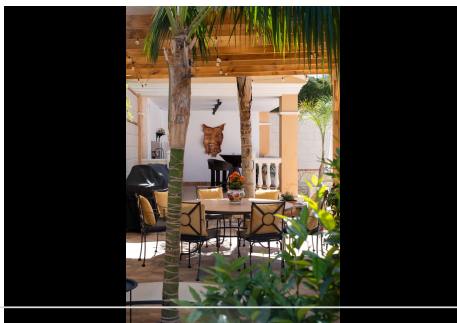

HHomes

SEARCH FIND LOVE

HHomes - Camino de Camoján s/n, Edificio Camoján Center Oficina nº 15
Tel.: +34 951 543 462 – Email: info@hhomes.es – Web: <https://hhomes.es>