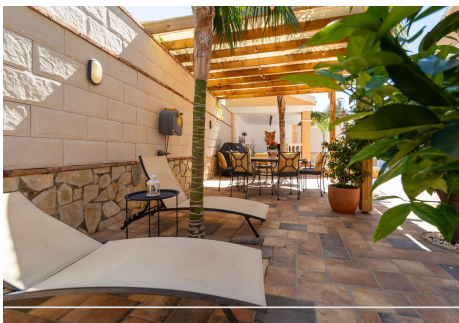

HHomes

SEARCH FIND LOVE

HHomes - Camino de Camoján s/n, Edificio Camoján Center Oficina nº 15
Tel.: +34 951 543 462 – Email: info@hhomes.es – Web: <https://hhomes.es>