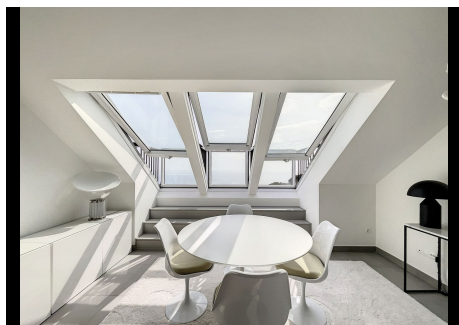

## 2 Dormitorios Apartamento última planta en Manilva

Manilva

R4660306 – 285.000 €

2

2

195 m<sup>2</sup>

m<sup>2</sup>

Este impresionante ático de lujo se encuentra en la hermosa localidad de Manilva, en la provincia de Málaga. Con una ubicación privilegiada, este ático ofrece vistas panorámicas al mar y al campo, brindando una experiencia única de tranquilidad y belleza natural. Con una superficie interior de 88m<sup>2</sup>, esta propiedad cuenta con 2 dormitorios y 2 baños, lo que la convierte en el lugar perfecto para una pareja o una pequeña familia. El ático está ubicado en una comunidad cerrada y cuenta con ascensor, lo que garantiza comodidad y seguridad. Además, cuenta con características de lujo, como doble acristalamiento, videoportero y puerta blindada, que brindan tranquilidad y protección. El ático también cuenta con aire acondicionado individual, lo que permite ajustar la temperatura según las preferencias personales. Este ático también ofrece una serie de comodidades cercanas, como tiendas, restaurantes y transporte público, lo que facilita la vida diaria. Además, se encuentra cerca de la playa y de campos de golf, lo que brinda la oportunidad de disfrutar de actividades al aire libre y de la belleza natural de la zona. En cuanto al estado

# HHomes

SEARCH FIND LOVE

de la propiedad, se encuentra en excelente condición y se ofrece la opción de adquirir muebles opcionales. En resumen, este ático de lujo en Manilva es una oportunidad única para disfrutar de un estilo de vida exclusivo en un entorno idílico.