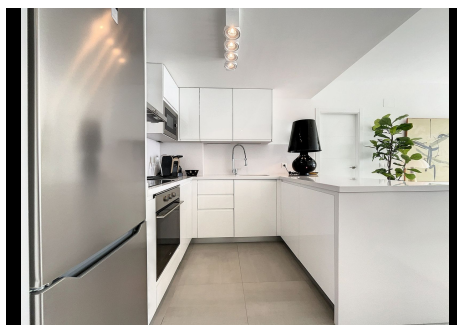

## 2 Dormitorios Apartamento última planta en Manilva

Manilva

R4660306 – 285.000 €

2

2

195 m<sup>2</sup>

m<sup>2</sup>

Este impresionante ático de lujo se encuentra en la hermosa localidad de Manilva, en la provincia de Málaga. Con una ubicación privilegiada, este ático ofrece vistas panorámicas al mar y al campo, brindando una experiencia única de tranquilidad y belleza natural. Con una superficie interior de 88m<sup>2</sup>, esta propiedad cuenta con 2 dormitorios y 2 baños, lo que la convierte en el lugar perfecto para una pareja o una pequeña familia. El ático está ubicado en una comunidad cerrada y cuenta con ascensor, lo que garantiza comodidad y seguridad. Además, cuenta con características de lujo, como doble acristalamiento, videoportero y puerta blindada, que brindan tranquilidad y protección. El ático también cuenta con aire acondicionado individual, lo que permite ajustar la temperatura según las preferencias personales. Este ático también ofrece una serie de comodidades cercanas, como tiendas, restaurantes y transporte público, lo que facilita la vida diaria. Además, se encuentra cerca de la playa y de campos de golf, lo que brinda la oportunidad de disfrutar de actividades al aire libre y de la belleza natural de la zona. En cuanto al estado

# HHomes

SEARCH FIND LOVE

de la propiedad, se encuentra en excelente condición y se ofrece la opción de adquirir muebles opcionales. En resumen, este ático de lujo en Manilva es una oportunidad única para disfrutar de un estilo de vida exclusivo en un entorno idílico.