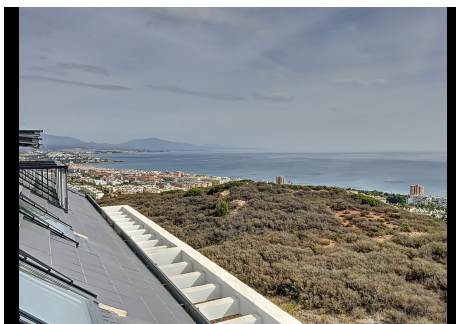

## 2 Dormitorios Apartamento última planta en Manilva

Manilva

R4660306 – 285.000 €

2

2

195 m<sup>2</sup>

m<sup>2</sup>

Este impresionante ático de lujo se encuentra en la hermosa localidad de Manilva, en la provincia de Málaga. Con una ubicación privilegiada, este ático ofrece vistas panorámicas al mar y al campo, brindando una experiencia única de tranquilidad y belleza natural. Con una superficie interior de 88m<sup>2</sup>, esta propiedad cuenta con 2 dormitorios y 2 baños, lo que la convierte en el lugar perfecto para una pareja o una pequeña familia. El ático está ubicado en una comunidad cerrada y cuenta con ascensor, lo que garantiza comodidad y seguridad. Además, cuenta con características de lujo, como doble acristalamiento, videoportero y puerta blindada, que brindan tranquilidad y protección. El ático también cuenta con aire acondicionado individual, lo que permite ajustar la temperatura según las preferencias personales. Este ático también ofrece una serie de comodidades cercanas, como tiendas, restaurantes y transporte público, lo que facilita la vida diaria. Además, se encuentra cerca de la playa y de campos de golf, lo que brinda la oportunidad de disfrutar de actividades al aire libre y de la belleza natural de la zona. En cuanto al estado

# HHomes

SEARCH FIND LOVE

de la propiedad, se encuentra en excelente condición y se ofrece la opción de adquirir muebles opcionales. En resumen, este ático de lujo en Manilva es una oportunidad única para disfrutar de un estilo de vida exclusivo en un entorno idílico.