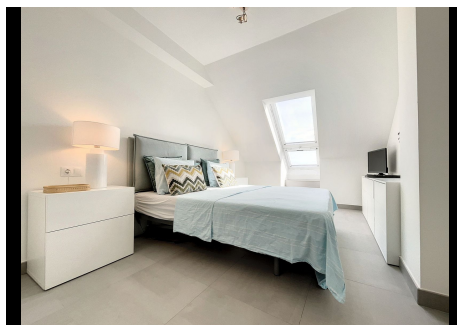

## 2 Dormitorios Apartamento última planta en Manilva

Manilva

R4660306 – 285.000 €

2

2

195 m<sup>2</sup>

m<sup>2</sup>

Este impresionante ático de lujo se encuentra en la hermosa localidad de Manilva, en la provincia de Málaga. Con una ubicación privilegiada, este ático ofrece vistas panorámicas al mar y al campo, brindando una experiencia única de tranquilidad y belleza natural. Con una superficie interior de 88m<sup>2</sup>, esta propiedad cuenta con 2 dormitorios y 2 baños, lo que la convierte en el lugar perfecto para una pareja o una pequeña familia. El ático está ubicado en una comunidad cerrada y cuenta con ascensor, lo que garantiza comodidad y seguridad. Además, cuenta con características de lujo, como doble acristalamiento, videoportero y puerta blindada, que brindan tranquilidad y protección. El ático también cuenta con aire acondicionado individual, lo que permite ajustar la temperatura según las preferencias personales. Este ático también ofrece una serie de comodidades cercanas, como tiendas, restaurantes y transporte público, lo que facilita la vida diaria. Además, se encuentra cerca de la playa y de campos de golf, lo que brinda la oportunidad de disfrutar de actividades al aire libre y de la belleza natural de la zona. En cuanto al estado

# HHomes

SEARCH FIND LOVE

de la propiedad, se encuentra en excelente condición y se ofrece la opción de adquirir muebles opcionales. En resumen, este ático de lujo en Manilva es una oportunidad única para disfrutar de un estilo de vida exclusivo en un entorno idílico.