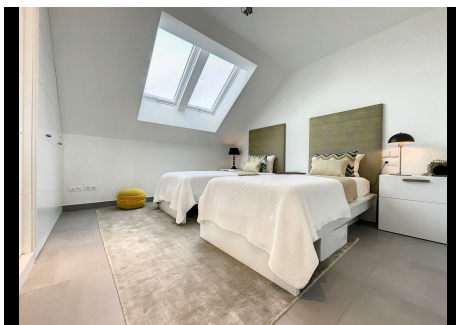

## 2 Dormitorios Apartamento última planta en Manilva

Manilva

R4660306 – 285.000 €

2

2

195 m<sup>2</sup>

m<sup>2</sup>

Este impresionante ático de lujo se encuentra en la hermosa localidad de Manilva, en la provincia de Málaga. Con una ubicación privilegiada, este ático ofrece vistas panorámicas al mar y al campo, brindando una experiencia única de tranquilidad y belleza natural. Con una superficie interior de 88m<sup>2</sup>, esta propiedad cuenta con 2 dormitorios y 2 baños, lo que la convierte en el lugar perfecto para una pareja o una pequeña familia. El ático está ubicado en una comunidad cerrada y cuenta con ascensor, lo que garantiza comodidad y seguridad. Además, cuenta con características de lujo, como doble acristalamiento, videoportero y puerta blindada, que brindan tranquilidad y protección. El ático también cuenta con aire acondicionado individual, lo que permite ajustar la temperatura según las preferencias personales. Este ático también ofrece una serie de comodidades cercanas, como tiendas, restaurantes y transporte público, lo que facilita la vida diaria. Además, se encuentra cerca de la playa y de campos de golf, lo que brinda la oportunidad de disfrutar de actividades al aire libre y de la belleza natural de la zona. En cuanto al estado

# HHomes

SEARCH FIND LOVE

de la propiedad, se encuentra en excelente condición y se ofrece la opción de adquirir muebles opcionales. En resumen, este ático de lujo en Manilva es una oportunidad única para disfrutar de un estilo de vida exclusivo en un entorno idílico.