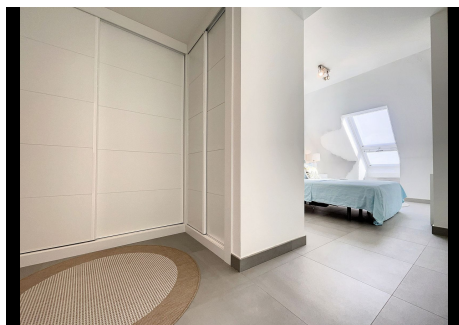

## 2 Dormitorios Apartamento última planta en Manilva

Manilva

R4660306 – 285.000 €

2

2

195 m<sup>2</sup>

m<sup>2</sup>

Este impresionante ático de lujo se encuentra en la hermosa localidad de Manilva, en la provincia de Málaga. Con una ubicación privilegiada, este ático ofrece vistas panorámicas al mar y al campo, brindando una experiencia única de tranquilidad y belleza natural. Con una superficie interior de 88m<sup>2</sup>, esta propiedad cuenta con 2 dormitorios y 2 baños, lo que la convierte en el lugar perfecto para una pareja o una pequeña familia. El ático está ubicado en una comunidad cerrada y cuenta con ascensor, lo que garantiza comodidad y seguridad. Además, cuenta con características de lujo, como doble acristalamiento, videoportero y puerta blindada, que brindan tranquilidad y protección. El ático también cuenta con aire acondicionado individual, lo que permite ajustar la temperatura según las preferencias personales. Este ático también ofrece una serie de comodidades cercanas, como tiendas, restaurantes y transporte público, lo que facilita la vida diaria. Además, se encuentra cerca de la playa y de campos de golf, lo que brinda la oportunidad de disfrutar de actividades al aire libre y de la belleza natural de la zona. En cuanto al estado

# HHomes

SEARCH FIND LOVE

de la propiedad, se encuentra en excelente condición y se ofrece la opción de adquirir muebles opcionales. En resumen, este ático de lujo en Manilva es una oportunidad única para disfrutar de un estilo de vida exclusivo en un entorno idílico.