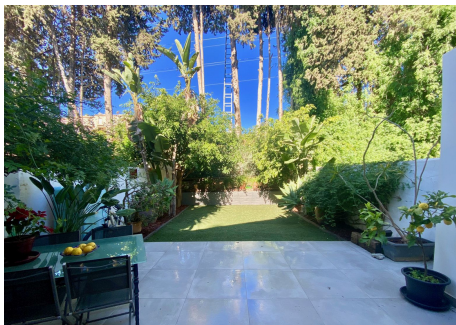

4 Dormitorios Casa adosada en Nueva Andalucía

Nueva Andalucía

R4660069 – 675.000 €

4

3

165 m²

127 m²

Ubicada a solo 5 minutos de Puerto Banús y 10 minutos de San Pedro, esta espaciosa casa adosada en Nueva Andalucía ofrece un estilo de vida lujoso cerca de vibrantes atracciones.

Distribuida en tres plantas, esta propiedad cuenta con cuatro dormitorios, 165 m² de espacio habitable y una variedad de comodidades modernas. Con 45 m² de terrazas, 100 m² de jardín y una zona de aparcamiento de 26 m², está diseñada para ofrecer tanto confort como conveniencia.

En la planta baja, se encuentra un salón-comedor bien equipado con cocina integrada, un aseo para invitados, un trastero y un estudio con dormitorio y baño en suite. Grandes ventanales conducen a la terraza y al jardín, perfectos para relajarse al aire libre.

En el exterior, la propiedad ofrece un aparcamiento conveniente, accesible por una puerta de doble hoja, con espacio para un coche y espacio adicional para motocicletas o un buggy.

Vive una vida de lujo en Nueva Andalucía, donde cada detalle está diseñado para el confort y el estilo.