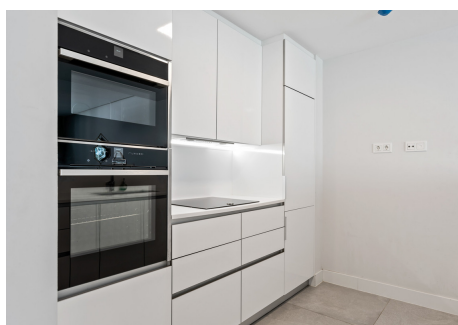

HHomes

SEARCH FIND LOVE

HHomes - Camino de Camoján s/n, Edificio Camoján Center Oficina nº 15
Tel.: +34 951 543 462 – Email: info@hhomes.es – Web: <https://hhomes.es>