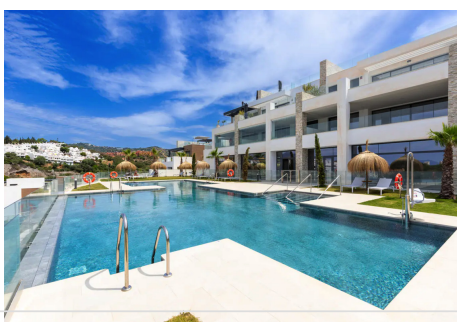

HHomes

SEARCH FIND LOVE

HHomes - Camino de Camoján s/n, Edificio Camoján Center Oficina nº 15
Tel.: +34 951 543 462 – Email: info@hhomes.es – Web: <https://hhomes.es>