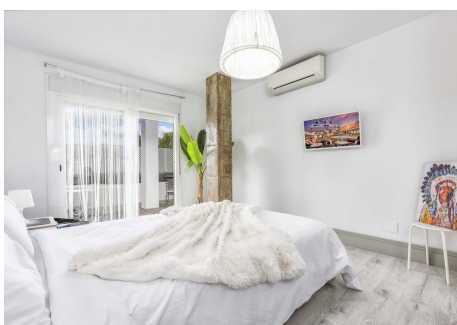

HHomes

SEARCH FIND LOVE

HHomes - Camino de Camoján s/n, Edificio Camoján Center Oficina nº 15
Tel.: +34 951 543 462 – Email: info@hhomes.es – Web: <https://hhomes.es>