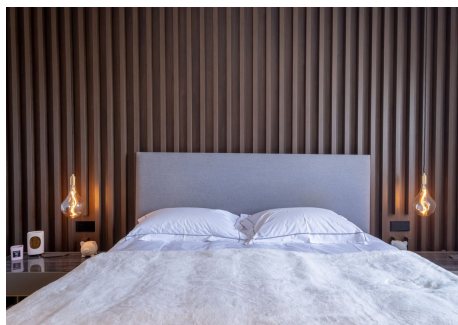

HHomes

SEARCH FIND LOVE

HHomes - Camino de Camojan s/n, Edificio Camoján Center Oficina nº 15
Tel.: +34 951 543 462 – Email: info@hhomes.es – Web: <https://hhomes.es>