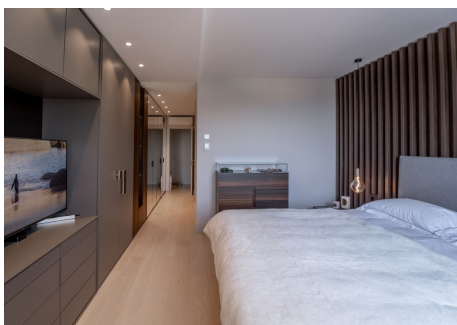

HHomes

SEARCH FIND LOVE

HHomes - Camino de Camojan s/n, Edificio Camoján Center Oficina nº 15
Tel.: +34 951 543 462 – Email: info@hhomes.es – Web: <https://hhomes.es>