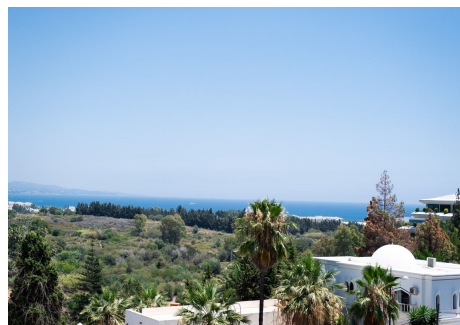

HHomes

SEARCH FIND LOVE

añaden estilo y elegancia. Después de un día lleno de actividades, puedes retirarte a tu retiro personal y recargar tus baterías para los días venideros. El baño principal también dispone de hammam. La ubicación de este Sombrero es sencillamente excepcional. A poca distancia de Puerto Banús, podrá explorar su animado puerto deportivo, boutiques de lujo y restaurantes exquisitos. El encanto de este lugar te cautivará, ofreciéndote una amplia variedad de experiencias y entretenimiento. En definitiva, este moderno Hat de 2 dormitorios es una auténtica joya que combina estilo, confort y una ubicación privilegiada. & Si está buscando un nuevo hogar en el corazón de la Costa del Sol, no busque más; Este Sombrero tiene todo lo que necesitas para disfrutar al máximo de la vida en Puerto Banús y crear recuerdos inolvidables.

HHomes - Camino de Camoján s/n, Edificio Camoján Center Oficina nº 15
Tel.: +34 951 543 462 – Email: info@hhomes.es – Web: <https://hhomes.es>