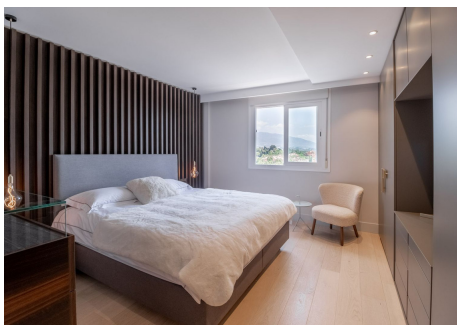

HHomes

SEARCH FIND LOVE

HHomes - Camino de Camojan s/n, Edificio Camoján Center Oficina nº 15
Tel.: +34 951 543 462 – Email: info@hhomes.es – Web: <https://hhomes.es>