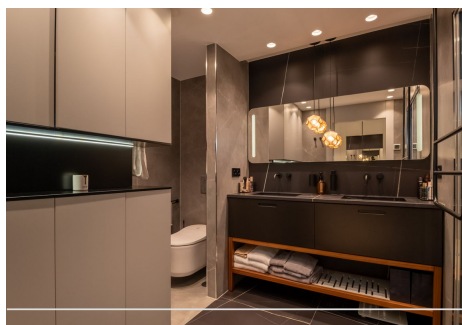

HHomes

SEARCH FIND LOVE

HHomes - Camino de Camojan s/n, Edificio Camoján Center Oficina nº 15
Tel.: +34 951 543 462 – Email: info@hhomes.es – Web: <https://hhomes.es>