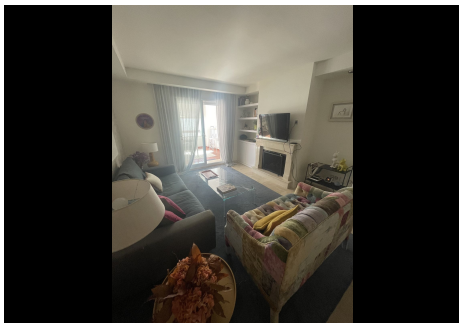

HHomes

SEARCH FIND LOVE

HHomes - Camino de Camoján s/n, Edificio Camoján Center Oficina nº 15
Tel.: +34 951 543 462 – Email: info@hhomes.es – Web: <https://hhomes.es>