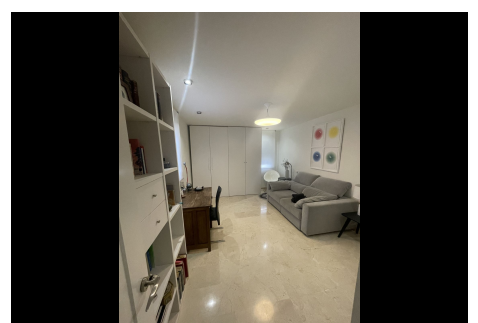

HHomes

SEARCH FIND LOVE

HHomes - Camino de Camoján s/n, Edificio Camoján Center Oficina nº 15
Tel.: +34 951 543 462 – Email: info@hhomes.es – Web: <https://hhomes.es>