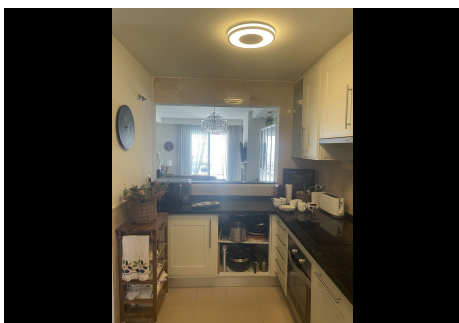

HHomes

SEARCH FIND LOVE

HHomes - Camino de Camoján s/n, Edificio Camoján Center Oficina nº 15
Tel.: +34 951 543 462 – Email: info@hhomes.es – Web: <https://hhomes.es>