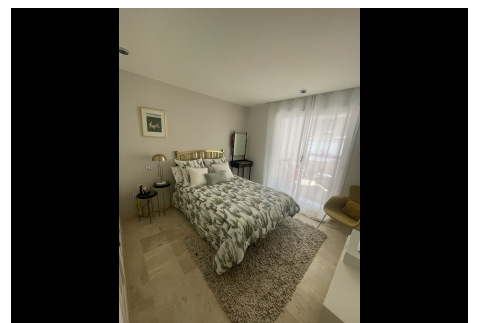

HHomes

SEARCH FIND LOVE

HHomes - Camino de Camoján s/n, Edificio Camoján Center Oficina nº 15
Tel.: +34 951 543 462 – Email: info@hhomes.es – Web: <https://hhomes.es>