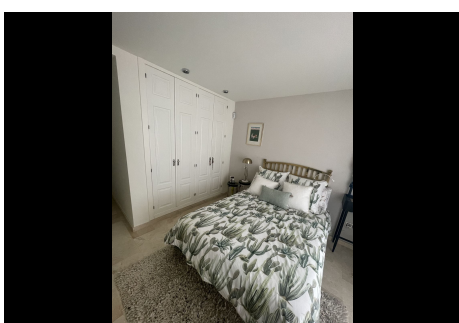

HHomes

SEARCH FIND LOVE

HHomes - Camino de Camoján s/n, Edificio Camoján Center Oficina nº 15
Tel.: +34 951 543 462 – Email: info@hhomes.es – Web: <https://hhomes.es>