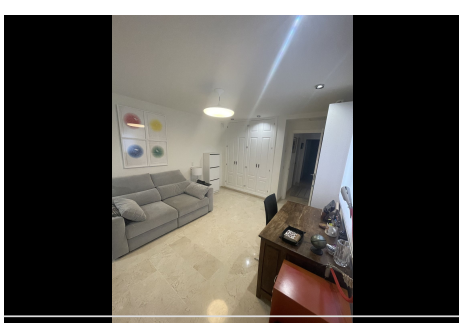

HHomes

SEARCH FIND LOVE

HHomes - Camino de Camoján s/n, Edificio Camoján Center Oficina nº 15
Tel.: +34 951 543 462 – Email: info@hhomes.es – Web: <https://hhomes.es>