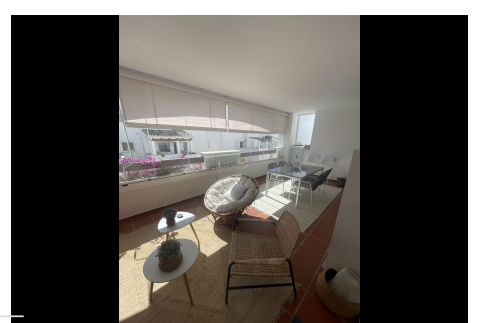

HHomes

SEARCH FIND LOVE

HHomes - Camino de Camoján s/n, Edificio Camoján Center Oficina nº 15
Tel.: +34 951 543 462 – Email: info@hhomes.es – Web: <https://hhomes.es>