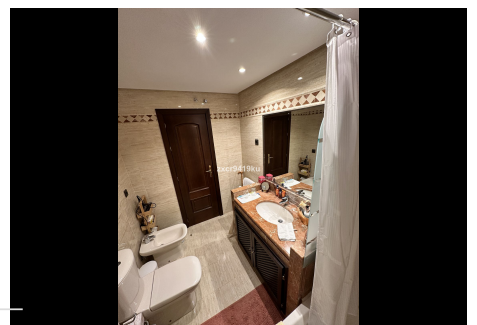

HHomes

SEARCH FIND LOVE