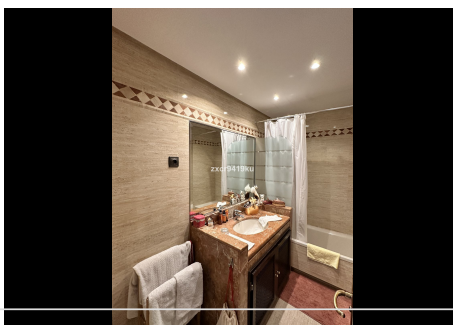

HHomes

SEARCH FIND LOVE