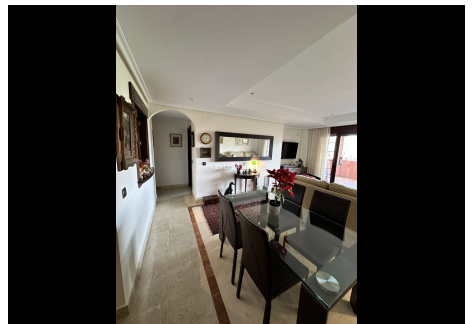

HHomes

SEARCH FIND LOVE

HHomes - Camino de Camoján s/n, Edificio Camoján Center Oficina nº 15
Tel.: +34 951 543 462 – Email: info@hhomes.es – Web: <https://hhomes.es>