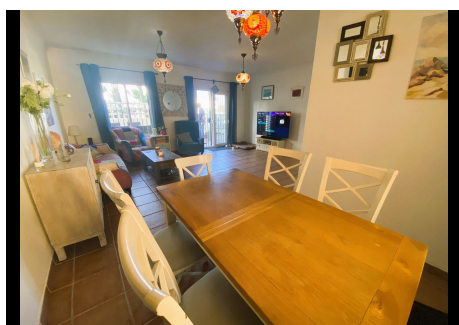

HHomes

SEARCH FIND LOVE

HHomes - Camino de Camojan s/n, Edificio Camoján Center Oficina nº 15
Tel.: +34 951 543 462 – Email: info@hhomes.es – Web: <https://hhomes.es>