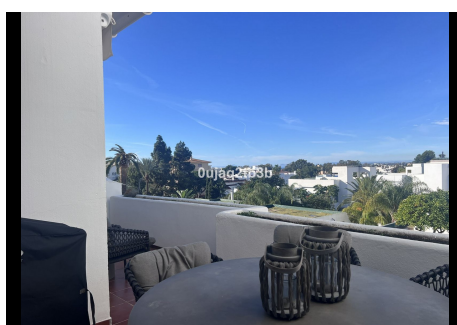

HHomes

SEARCH FIND LOVE