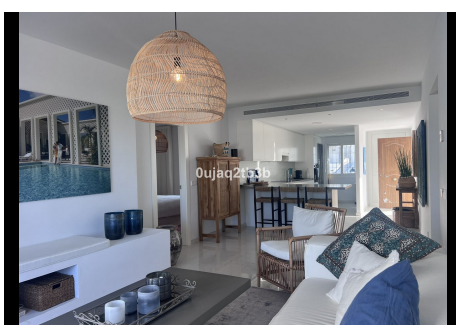

HHomes

SEARCH FIND LOVE