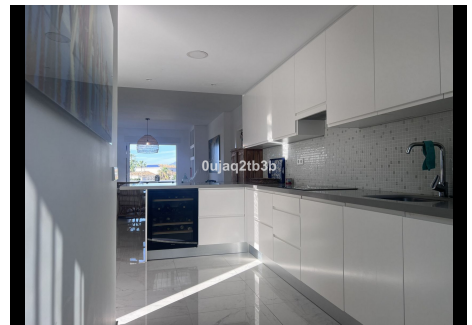

HHomes

SEARCH FIND LOVE