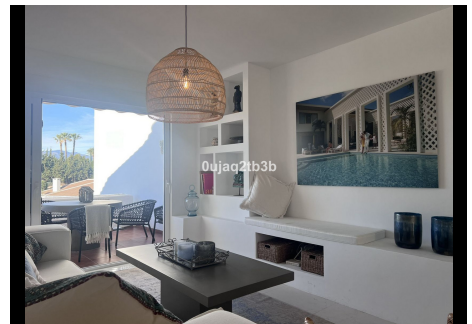

HHomes

SEARCH FIND LOVE