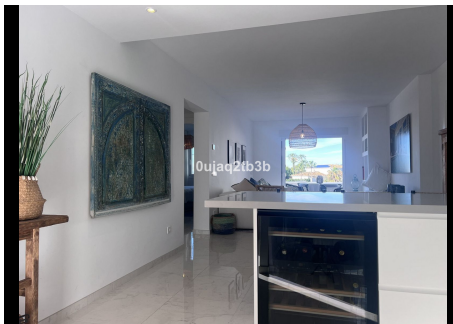

HHomes

SEARCH FIND LOVE