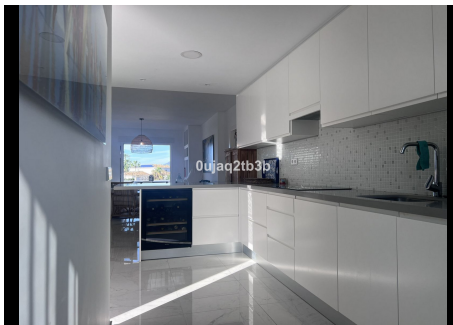

HHomes

SEARCH FIND LOVE