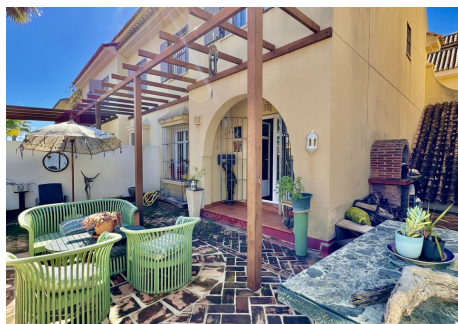

HHomes

SEARCH FIND LOVE

HHomes - Camino de Camojan s/n, Edificio Camoján Center Oficina nº 15
Tel.: +34 951 543 462 – Email: info@hhomes.es – Web: <https://hhomes.es>