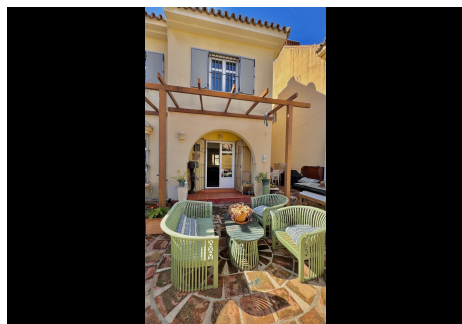

HHomes

SEARCH FIND LOVE

HHomes - Camino de Camojan s/n, Edificio Camoján Center Oficina nº 15
Tel.: +34 951 543 462 – Email: info@hhomes.es – Web: <https://hhomes.es>