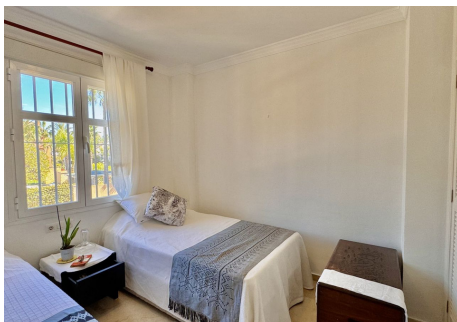

HHomes

SEARCH FIND LOVE

HHomes - Camino de Camoján s/n, Edificio Camoján Center Oficina nº 15
Tel.: +34 951 543 462 – Email: info@hhomes.es – Web: <https://hhomes.es>