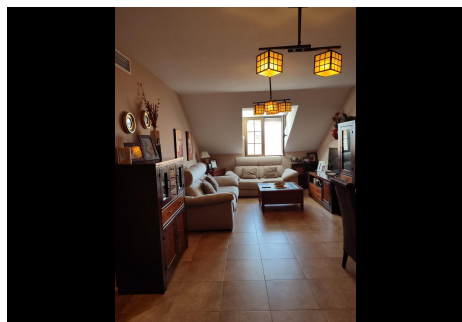

HHomes

SEARCH FIND LOVE

oferta se sujeta a errores, cambios de precio, omisión, disponibilidad y/o retirada del mercado sin aviso previo. En el precio indicado están incluidos los honorarios de intermediación inmobiliaria, no están incluidos los gastos inherentes a la compra de inmuebles según las leyes vigentes (ITP ó IVA, gastos notariales, gastos registrales, gestoría...).