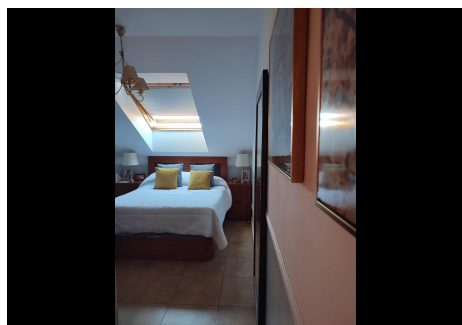

HHomes

SEARCH FIND LOVE

oferta se sujeta a errores, cambios de precio, omisión, disponibilidad y/o retirada del mercado sin aviso previo. En el precio indicado están incluidos los honorarios de intermediación inmobiliaria, no están incluidos los gastos inherentes a la compra de inmuebles según las leyes vigentes (ITP ó IVA, gastos notariales, gastos registrales, gestoría...).