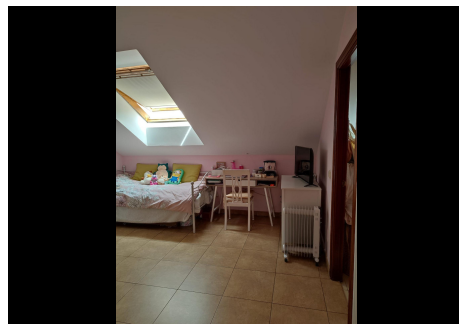

HHomes

SEARCH FIND LOVE

oferta se sujeta a errores, cambios de precio, omisión, disponibilidad y/o retirada del mercado sin aviso previo. En el precio indicado están incluidos los honorarios de intermediación inmobiliaria, no están incluidos los gastos inherentes a la compra de inmuebles según las leyes vigentes (ITP ó IVA, gastos notariales, gastos registrales, gestoría...).