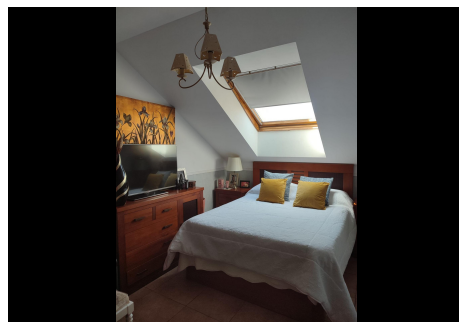

HHomes

SEARCH FIND LOVE

oferta se sujeta a errores, cambios de precio, omisión, disponibilidad y/o retirada del mercado sin aviso previo. En el precio indicado están incluidos los honorarios de intermediación inmobiliaria, no están incluidos los gastos inherentes a la compra de inmuebles según las leyes vigentes (ITP ó IVA, gastos notariales, gastos registrales, gestoría...).