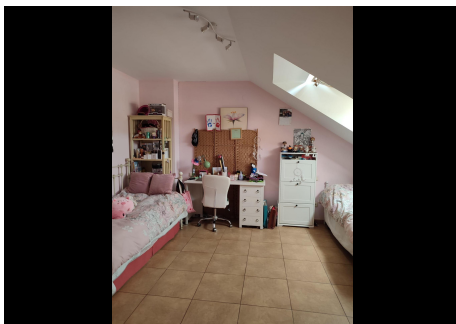

HHomes

SEARCH FIND LOVE

oferta se sujeta a errores, cambios de precio, omisión, disponibilidad y/o retirada del mercado sin aviso previo. En el precio indicado están incluidos los honorarios de intermediación inmobiliaria, no están incluidos los gastos inherentes a la compra de inmuebles según las leyes vigentes (ITP ó IVA, gastos notariales, gastos registrales, gestoría...).