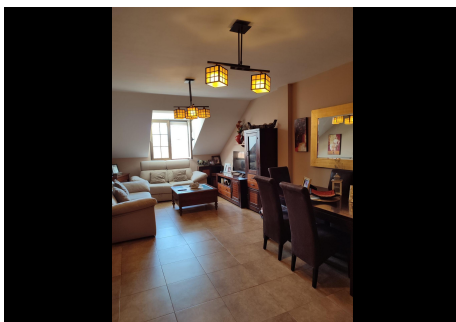

HHomes

SEARCH FIND LOVE

oferta se sujeta a errores, cambios de precio, omisión, disponibilidad y/o retirada del mercado sin aviso previo. En el precio indicado están incluidos los honorarios de intermediación inmobiliaria, no están incluidos los gastos inherentes a la compra de inmuebles según las leyes vigentes (ITP ó IVA, gastos notariales, gastos registrales, gestoría...).