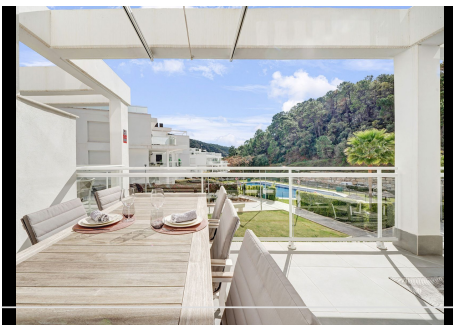

HHomes

SEARCH FIND LOVE

HHomes - Camino de Camoján s/n, Edificio Camoján Center Oficina nº 15
Tel.: +34 951 543 462 – Email: info@hhomes.es – Web: <https://hhomes.es>