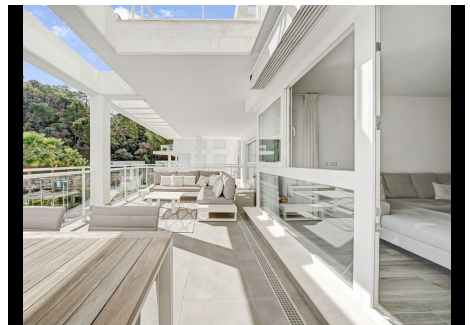

HHomes

SEARCH FIND LOVE

HHomes - Camino de Camoján s/n, Edificio Camoján Center Oficina nº 15
Tel.: +34 951 543 462 – Email: info@hhomes.es – Web: <https://hhomes.es>