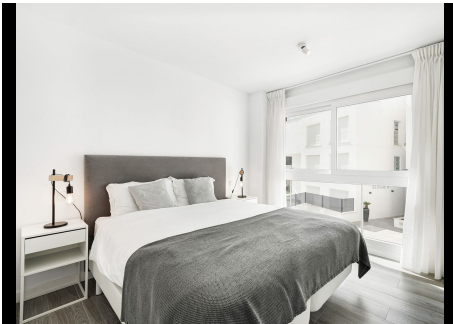

HHomes

SEARCH FIND LOVE

HHomes - Camino de Camoján s/n, Edificio Camoján Center Oficina nº 15
Tel.: +34 951 543 462 – Email: info@hhomes.es – Web: <https://hhomes.es>