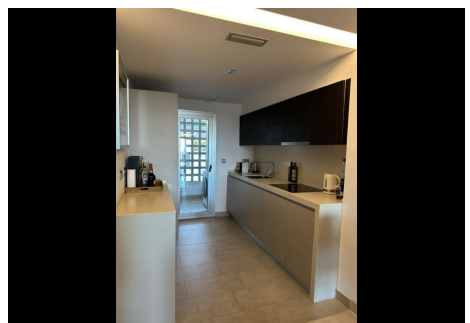

HHomes

SEARCH FIND LOVE