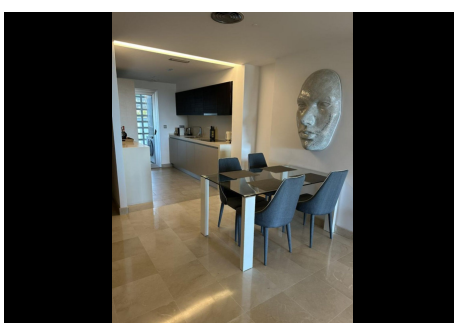

HHomes

SEARCH FIND LOVE