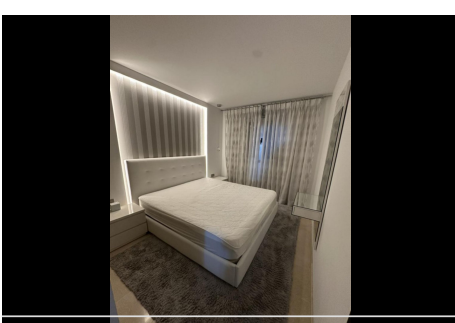

HHomes

SEARCH FIND LOVE