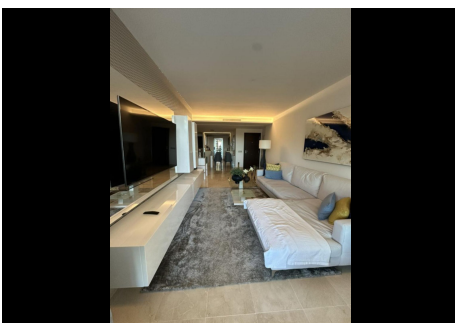

HHomes

SEARCH FIND LOVE