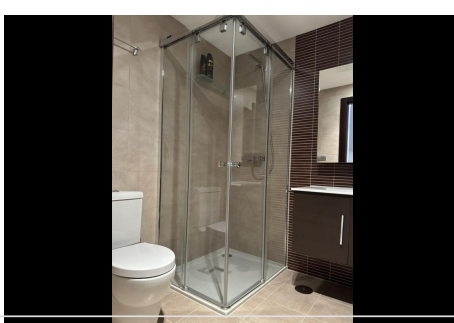

HHomes

SEARCH FIND LOVE